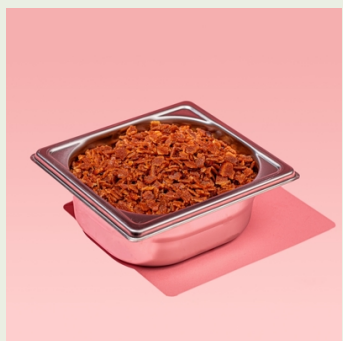

Bio: Nein

No Chicken Fingers

Brand: Junkstar

Einheit: Kartoninhalt: 1 Stk x 2.0 kg

Zone: Tiefgekühlt

Bio: Nein

**Smoked Bacon Bits "ready
to eat"**

Brand: La Vie