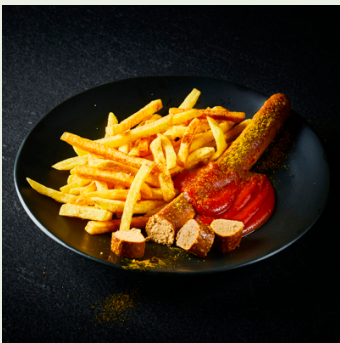

Einheit: Kartoninhalt: 2 Stk x 1.5 kg

Zone: Tiefgekühlt

Bio: Nein

Schnitzel "Wiener Art"

Brand: Paul`s Plant Based

Einheit: Kartoninhalt: 2 Stk x 1.5 kg

Zone: Tiefgekühlt

Bio: Nein