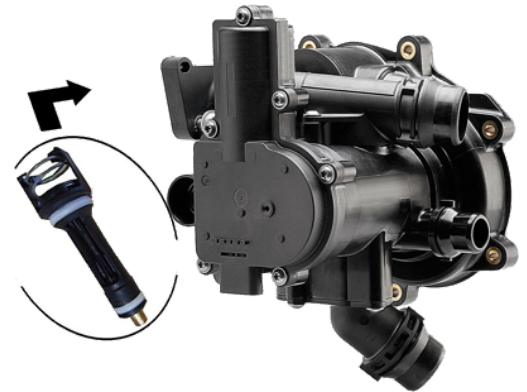

TFS7195.1

Calorstat

by Vernet

VIO CAN

162221

VIO USA

605251

Original Equipment

AUDI 06L121111 - 06L121111B - 06L121111E - 06L121111F - 06L121111G -
06L121111H - 06L121111K - 06L121111L - 06L121111M - 06L121113A -
06L121600D $\approx$ SEAT 06L121111B - 06L121111K - 06L121111L - 06L121111M -
06L121600D $\approx$ SKODA 06L121111E - 06L121111F - 06L121111G - 06L121111K -
06L121111L - 06L121111M - 06L121600D $\approx$ VOLKSWAGEN 06L121111 -
06L121111B - 06L121111E - 06L121111F - 06L121111G - 06L121111H -

Application

Audi A3 (2015-2017), A3 Quattro (2015-2020), A4 (2017-2020), A4 allroad (2017-2020),
A4 Quattro (2017-2020), A5 Quattro (2015-2020), A5 Sportback (2020-2020), A6 (2016-
2017), A6 Quattro (2016-2019), Q3 (2019-2019), Q7 (2017-2020), S3 (2015-2020), TT
Quattro (2016-2017), TTS Quattro (2016-2019) $\approx$ Volkswagen Arteon (2019-2019), Atlas
(2018-2018), Beetle (2018-2018), Golf (2015-2018), Golf Alltrack (2017-2018), Golf R

Distributed By

www.opticatonlinevernet.com