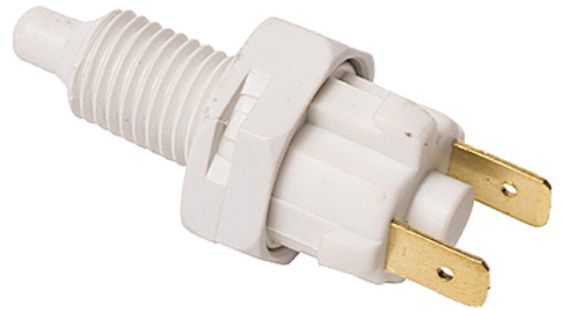

VIO CAN

35

VIO USA

9717

Original Equipment

OPEL 1240590 ✕ ROVER ACU7434 ✕ SAAB 8530792 - 8548802 - 8577702 -
8577736 ✕ VAUXHALL 8548802 - 900595582 - 90059582 - 9289311

Application

Pontiac GTO (2004-2004) ✕ Saab 900 (1981-1994)