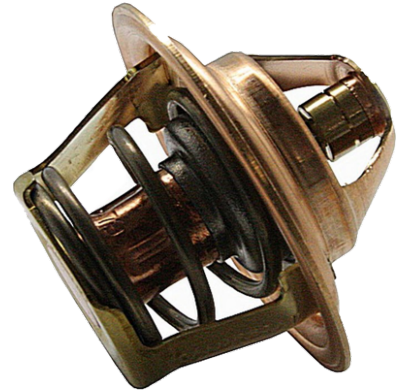

TH1410.87

Calorstat

by Vernet

VIO CAN VIO USA

Original Equipment

FORD 1517858 - 1520969 - 1571880 - 1635905 - 1649194 - 5004887 - 6018925 -
6018926 - 6085917 - 6085918 - 6124378 - 6147837 - 800572 - 800573 - 800574 -
81SF8575EA - 81SF8575FA - 84HF8575AA - 85HF8575AA - ERT122 - ERT17 -
ERT193 ✕ OPEL 1338042 - 1338047 ✕ VAUXHALL 401911858 - 90108546 ✕
VOLKSWAGEN 036121113 - 052121113

Application

Distributed By

www.opticatonlinevernet.com