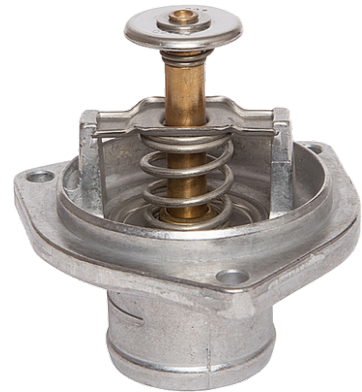

www.opticatonlinevernet.com

TH6849.80

Calorstat

by Vernet

VIO CAN

1669

VIO USA

36394