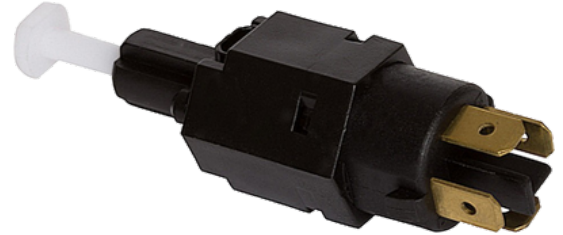

BS4541

Calorstat

by Vernet

VIO CAN

24455

VIO USA

241000

Original Equipment

ALFA ROMEO 60585583 ✕ CHEVROLET 96312343 ✕ DAEWOO 96312343 ✕ OPEL
1240551 - 1240592 - 1242551 ✕ PORSCHE 99661311001 - 99661311101 -
99661311301 - 99661311302 ✕ SAAB 4233342 ✕ VAUXHALL 90243815 - 90244648
- 90245780

Application

Porsche 911 (1998-2013), Boxster (1997-2012), Carrera GT (2004-2005), Cayman (2006-
2012) ✕ Saab 900 (1995-1997), 9-5 (1999-2009)

Distributed By

www.opticatonlinevernet.com