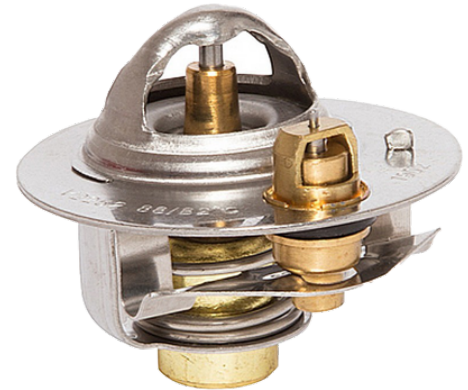

VIO CAN

2045

VIO USA

60677

Original Equipment

KIA 0K01C1517Y - 0K9FC15171 - KE5D315171 ✕ MAZDA 022315171D -
0K9FC15171 - 8AB115171 - 8AB515171 - 8AB815171 - 8AG315171 - 8AG515171 -
8AG715171 - 8AK115171 - 8AN115171 - 8AU115171 - 8AU15171 - AB615171 -
B6H15171 - B6H15171A - BPD315171 - E5D315171 - F20115171 - F20115171A -
ZZ4015171 ✕ TOYOTA 9091603070