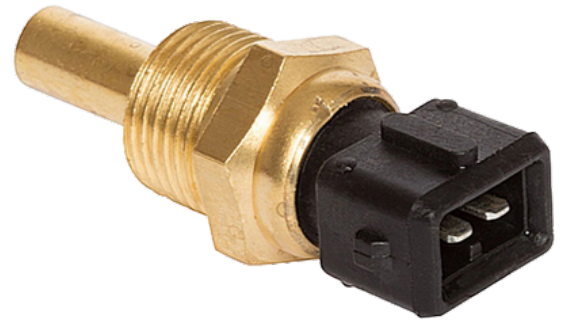

WS3005

Calorstat

by Vernet

VIO CAN

484

VIO USA

4311

Original Equipment

HOLDEN 8970366060 - 8970697861 ✕ ISUZU 8970366060 - 8970697861 ✕ KIA
3922035510 - 3922035520 - 392203C100 ✕ MITSUBISHI MD149338 ✕ OPEL
1341031 - 1341038 ✕ VAUXHALL 97036606 - 97069786

Application

Dodge Colt (1991-1995), Stealth (1991-1994) ✕ Eagle Summit (1992-1996) ✕ Hyundai
Elantra (1995-1995), Sonata (1995-1998) ✕ Mitsubishi 3000GT (1991-1993), Diamante
(1992-1994), Expo (1992-1992), Expo LRV (1992-1993), Mighty Max (1991-1996), Mirage
(1991-1995), Montero (1992-1994) ✕ Plymouth Colt (1991-1995)

Distributed By

www.opticatonlinevernet.com