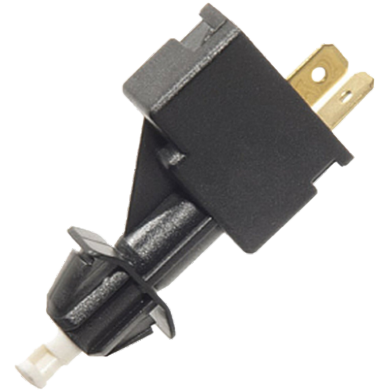

VIO CAN

150

VIO USA

2037

Original Equipment

SAAB 9505462 - 9505482

Application

Saab 9000 (1986-1998)