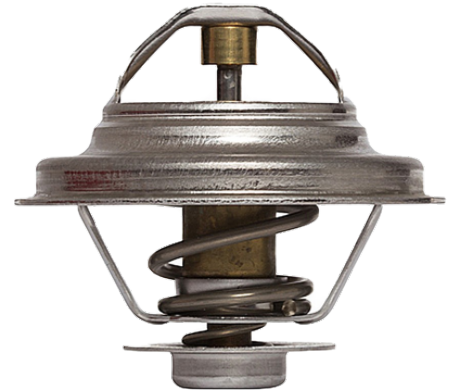

TH6523.87

Calorstat

by Vernet

VIO CAN VIO USA

Original Equipment

AUDI 025121113 - 025121113D - 025121113E - 025121113F ∝ VOLKSWAGEN
025121113 - 025121113D - 025121113E - 025121113F

Application

Volkswagen Transporter (1985-1991), Vanagon (1983-1991)

Distributed By

www.opticatonlinevernet.com