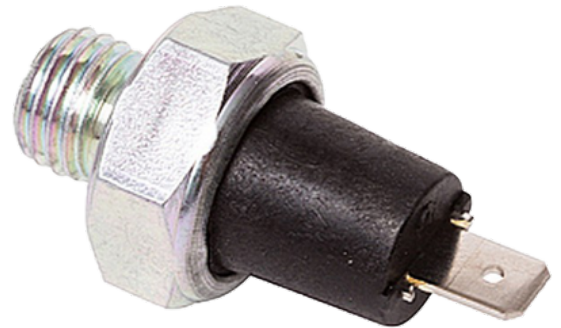

OS3522

Calorstat

by Vernet

VIO CAN VIO USA

Original Equipment

AUDI 00A919081 ✕ AUTOBIANCHI 5107683 ✕ BMW 61311243414 - 61311354272 - 61311354273 - 61311354274 ✕ CHRYSLER 104725579AA - 4725579AA - K04725579AA ✕ F.S.O. / POLSKI 012579 ✕ FIAT 4151243 - 4151564 - 4152127 - 4304418 - 4305685 - 4431182 - 4431183 - 4459908 - 4473333 - 4998770 - 5107603 - 5107683 - 5927407 - 79058146 - 79855165 - 92701368 ✕ IVECO 5107683 ✕ LANCIA 4151243 - 4151564 - 4152127 - 4304418 - 4305685 - 4431182 - 4431183 -

Application

BMW 2.8 Bavaria (1971-1971), 2000 (1972-1972), 2000tii (1972-1972), 2002 (1971-1976), 2002tii (1971-1974), 2800 (1972-1974), 3.0CS (1972-1974), 3.0CSi (1972-1974), 3.0S (1972-1974), 3.0Si (1975-1976), 318i (1984-1985), 320i (1977-1983), 325 (1986-1988), 325e (1984-1987), 325es (1986-1987), 325is (1987-1988), 325iX (1988-1988), 528e (1982-1988), 528i (1979-1981), 530i (1975-1978), 533i (1983-1984), 535i (1985-1988),

Distributed By

www.opticatonlinevernet.com