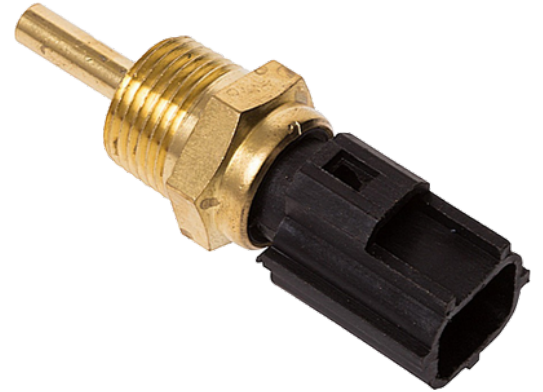

by Vernet

VIO CAN

121735

VIO USA

1063220

Original Equipment

DAIHATSU 8942287101000 - 8942287202000 ✕ HYUNDAI 3922035710 ✕
MITSUBISHI MD177572 - MD182467 - MR985034 ✕ PEUGEOT 1338G4 -
1613253280 ✕ SMART 0051536228 - 1221530128 - 1321530028 ✕ VOLVO
30874182