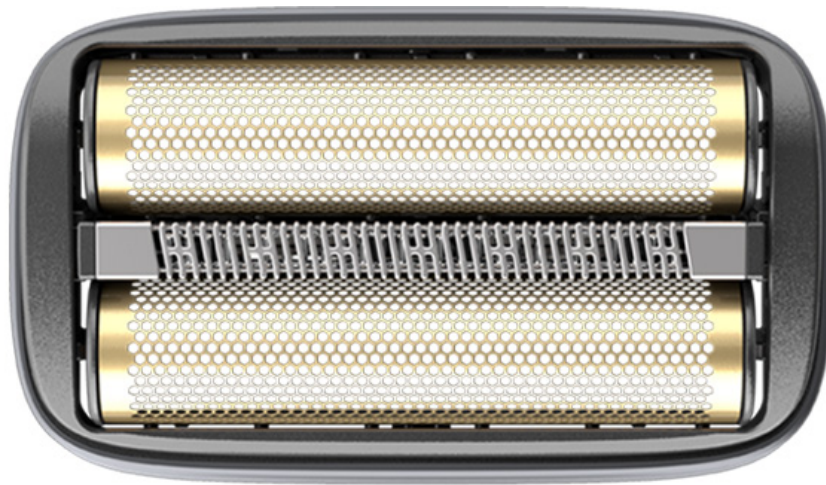

ANDIS reSURGE FOIL/CUTTER (#17330)

Price: