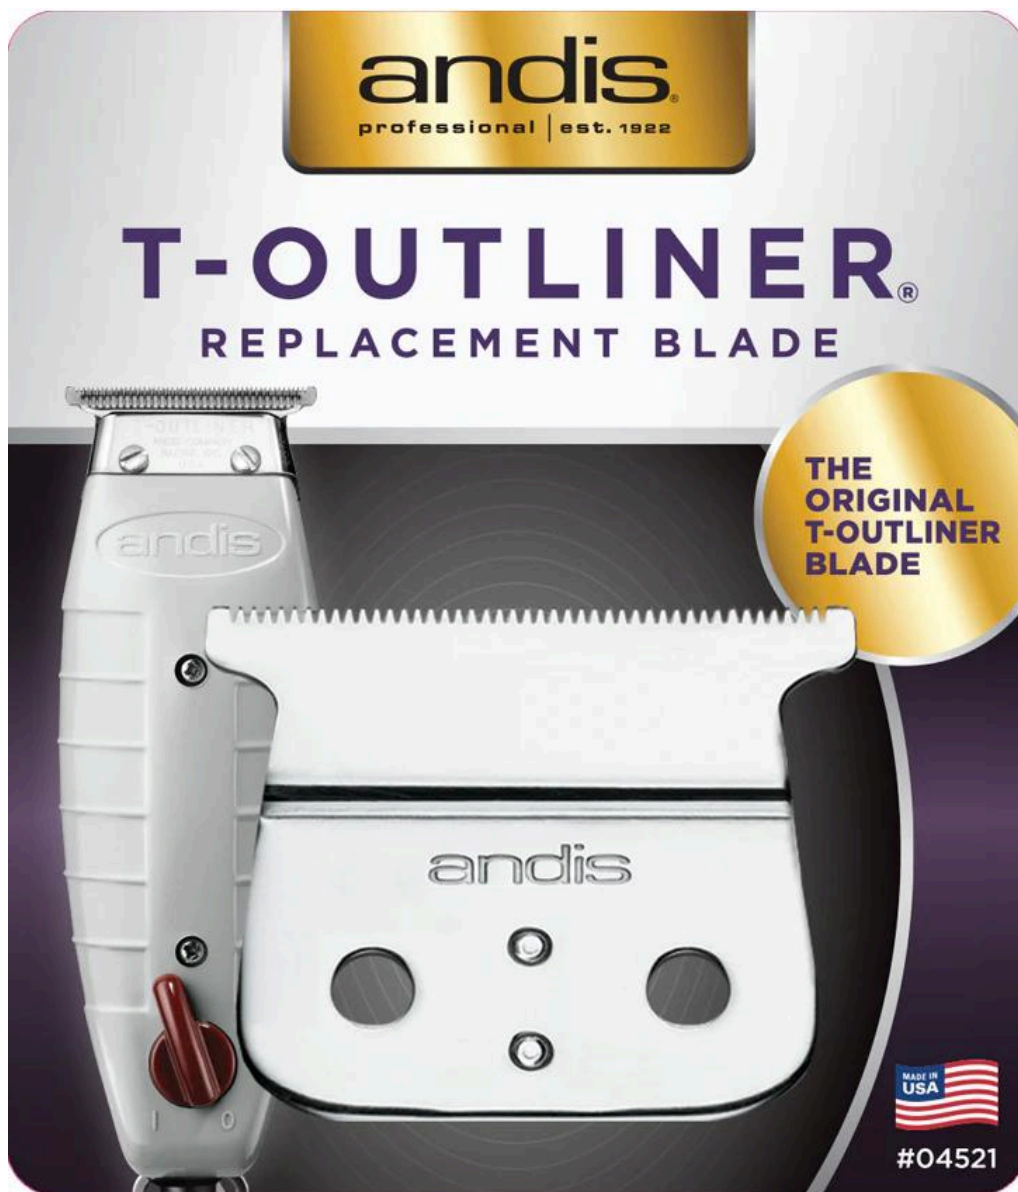

100-240V | 50-60HZ |
1,800-3,800SPM

**INCLUDES
CHARGER STAND**
INCLUYE BASE DE CARGA

#79005

ANDIS SUPRA ZR 2 DETACH BLADE CLIPPER (#79005)

Price:

ANDIS T-OUTLINER BLADE (#04521)

Price:

ANDIS T-OUTLINER CORDLESS LI (#74055)