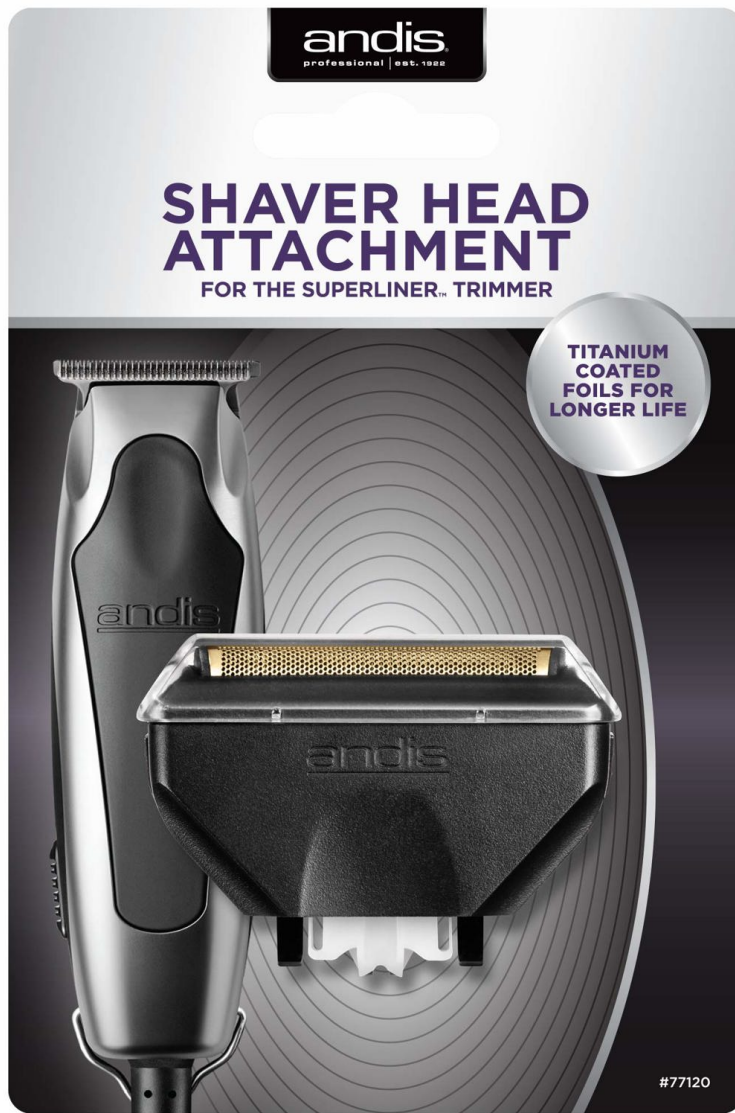

ANDIS STYLIST COMBO (#66280)

Price:

ANDIS SUPERLINER BLADE (#04120)

Price:

ANDIS SUPERLINER SHAVER ATTACHMENT [#77120]

Price:

andis
professional | est. 1922

SUPRA ZR II

DETACHABLE BLADE CLIPPER

BEST FOR

High-volume
haircutting on
all hair types

IDEAL PARA
Cortes de pelo de
gran volumen, para
todo tipo de pelo

LITHIUM ION

3-hour run time
2-hour charge time

IONES DE LITIO
Tiempo de funcionamiento
de 3 horas
Tiempo de carga de 2 horas