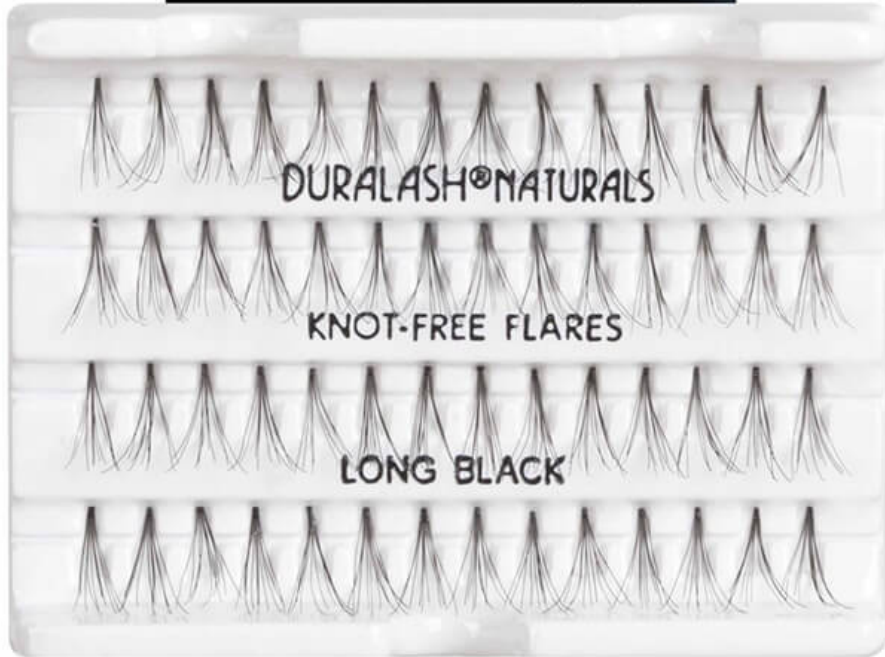

Price:

ARDELL DURALASH MED BROWN FLARE

Price:

ARDELL DURALASH NATURALS COMBO BLACK

Price:

Contains 56 Individual Lashes • Contient 56 Cils Individuels
Contiene 56 Pestañas Individuales • Enthält 56 einzelne Wimpern
Bevat 56 individuele wimpers • Contiene 56 ciglia singole

ARDELL DURALASH NATURALS LONG BLACK

Price:

ARDELL DURALASH NATURALS LONG BROWN

Price:

ARDELL DURALASH NATURALS MED BLACK

Price:

ARDELL DURALASH NATURALS MED BROWN

Price:

ARDELL DURALASH NATURALS SHORT BLACK

Price:

Contains 56 Individual Lashes • Contient 56 Cils Individuels
Contiene 56 Pestanas Individuales • Enthält 56 einzelne Wimpern
Bevat 56 individuele wimpers • Contiene 56 ciglia singole