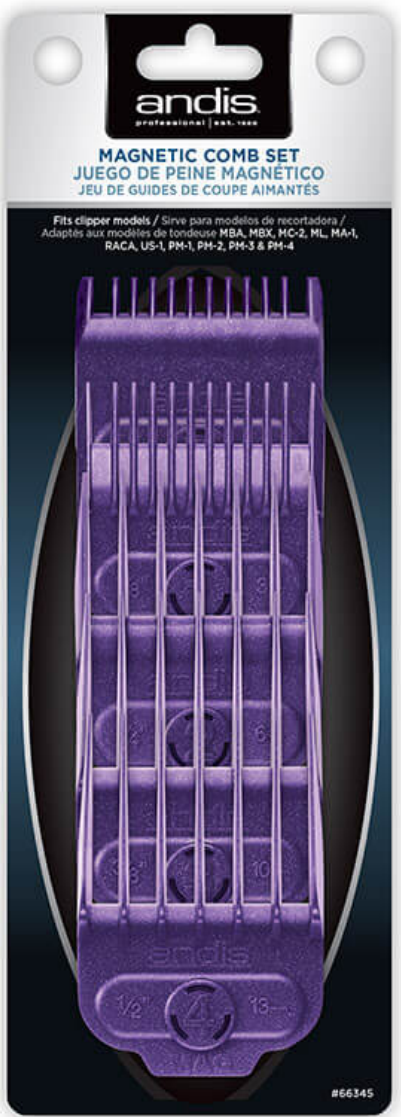

3 HEAT/SPEED SETTINGS
 3 ajustes de temperatura/velocidad

COOL SHOT BUTTON LOCKS IN STYLE
 El botón de aire frío fija el peinado

INCLUDES 3 STYLING ATTACHMENTS
 Incluye 3 accesorios de peinado

DUAL VOLTAGE
 120V/240V

5 YEAR WARRANTY
 Garantía de 5 años

ANDIS HATCHET STYLE DRYER- GOLD (#82105)

Price:

ANDIS MAG COMB SET-LARGE 4/PC (#1415)

Price:

ANDIS MAG COMB SET-SMALL 5/PC (#66345)

Price:

ANDIS MAG COMB SET-SMALL 5/PC (DBL MAG/#1410)

Price:

ANDIS MASTER 2 WIRE ATTACHED CORD [#01643]

Price:

ANDIS MASTER ADJ BLADE #22 (#1556)

Price:

ANDIS MASTER BLADE #28 (#01513)

Price:

ANDIS MASTER CLIPPER (#01815)

Price:

ANDIS MASTER LI CORDLESS CLIPPER [#12470]

Price:

**ANDIS MASTER LI CORDLESS GOLD CLIPPER
[#12540]**

Price:

ANDIS OUTL/T-OUTLINER CORD (#04624)

Price:

ANDIS OUTLINER II BLADE [#04604]