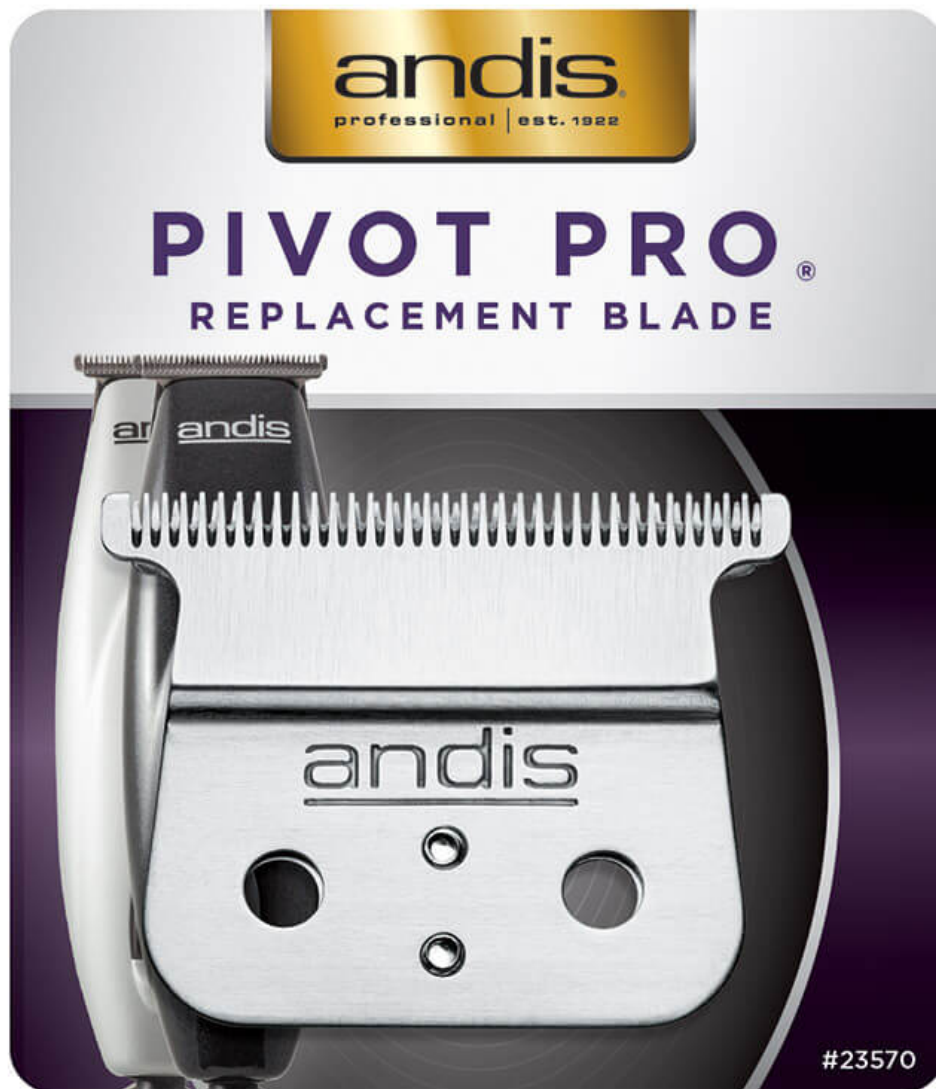

Se incluye una hoja en T N.º 23570 de acero inoxidable para la recortadora de acabado

PIVOT MOTORS
MOTORES DE PIVOTE

120V | 60HZ | 3,600SPM

#24075

ANDIS PIVOT MOTOR COMBO (BLACK) (#24075)

Price:

ANDIS PIVOT PRO BLADE (#23570)

Price:

andis
professional | est. 1958

PIVOT PRO®

CORDED TRIMMER

BEST FOR

Outlining and trimming necklines, beards and moustaches

IDEAL PARA
Definir y recortar nuca, barbas y bigotes

4X THE POWER
Four times the power of comparable magnetic motor trimmers