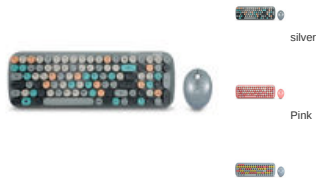

Soporte para TV de 37" a 80" Pulgadas con Brazo Móvil Extensible y Altura Ajustable 84156

5 - 50 piezas	51 - 200 piezas	201 - 1000 piezas	+1000 piezas
\$480.00	\$450.00	\$420.00	\$390.00

Teclado y Mouse Inalámbrico Retro Vintage con Receptor USB 80842-Si