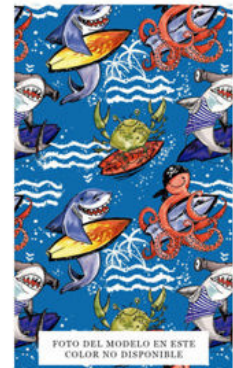

Precio: 13.80
BLANCO AZUL MALIBU
2 4 6 8 10 12 14 16

FOTO DEL MODELO EN ESTE COLOR NO DISPONIBLE

850460011 Short - Riders Precio: 8.64

OK -TALLA!

BLANCO AZUL MALIBU
2 4 6 8 10 12 14 16

850450011 Traje de Baño Clásico - Riders

DISPO

Precio: 7.44

BLANCO AZUL MALIBU

2 4 6 8 10 12 14 16

850340011 Franela Manga Larga - Turtles

DISPO

Precio: 13.80

AZUL MARINO CLARO NEGRO