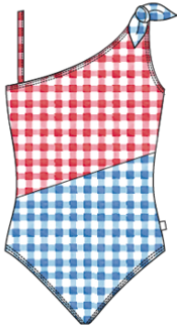

Colores: Rojo/Azul Rubí/Acqua

Tallas: 4 6 8 10 12 14 16

Disponibilidad:SEMANA 7

**Referencia: 841870012 Picnic - Bikini Asimétrico Precio: 15.20**

Colores: Rojo/Azul Rubí/Acqua

Tallas: 4 6 8 10 12 14 16

Disponibilidad: SEMANA 7

**Referencia: 841860012 Picnic - Entero Asimétrico Precio: 15.20**

Colores: Rojo/Azul Rubí/Acqua

Tallas: 4 6 8 10 12 14 16

Disponibilidad: SEMANA 7

**Referencia: 841690012 Pop Fish - Bikini con Franela ML Precio: 17.25**