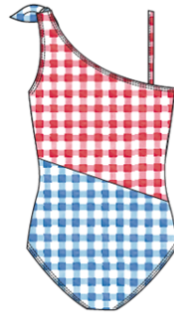

Colores: Rojo/Azul Rubí/Acqua

Tallas: 4 6 8 10 12 14 16

Disponibilidad:SEMANA 7

**Referencia: 841870012 Picnic - Bikini Asimétrico Precio: 15.20**

Colores: Rojo/Azul Rubí/Acqua

Tallas: 4 6 8 10 12 14 16

Disponibilidad: SEMANA 7

**Referencia: 841860012 Picnic - Entero Asimétrico Precio: 15.20**

Colores: Rojo/Azul Rubí/Acqua

Tallas: 4 6 8 10 12 14 16

Disponibilidad: SEMANA 7

**Referencia: 841690012 Pop Fish - Bikini con Franela ML Precio: 17.25**