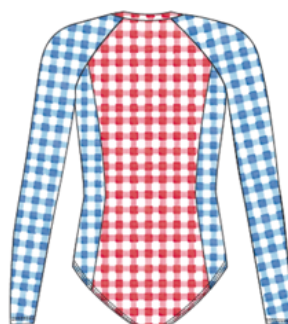

Referencia: 841430012 Bikini - Kauai Precio: 13.88

Colores: CORAL ROSADO

Tallas: 4 6 8 10 12 14

Disponibilidad:DISPO

Referencia: 841420012 Traje de Baño Entero Slash Neck - Kauai Precio: 13.88

Colores: CORAL ROSADO

Tallas: 4 6 8 10 12 14

Disponibilidad:DISPO

Referencia: 841880012 Picnic - Entero Body ML con Cierre Precio: 18.00

Colores: Rojo/Azul Rubí/Acqua

Tallas: 4 6 8 10 12 14 16

Disponibilidad:SEMANA 7