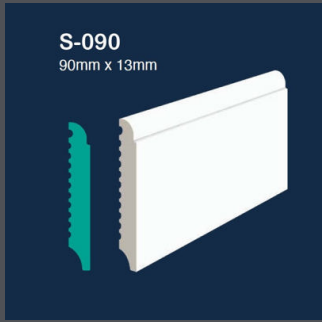

	Oaked grey (ZH)
--	-----------------

	Poplar (ZI)
--	-------------

	Vintage Pine (R)
--	------------------

	Walnut (E)
--	------------

	White Oak (L)
--	---------------

	Umgeni (AA)
--	-------------

S-090 Skirting (90mm x 13mm x 2.7m) Per 2.7m length