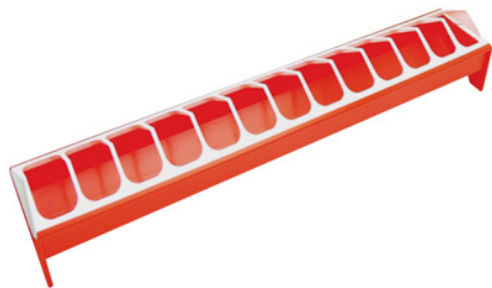

5 4 0 0 3 5 1 2 4 3 8 8 3

Ref 24596

EETBAK KIPPEN 75CM PVC NOVI (0447A)
 MANGEOIRE POULES 75CM PVC NOVI (0447A)
 FOOD TRAY CHICKENS 75CM PVC NOVI (0447A)

MoQ 6

€ 6.71

Korting / Remise / Discount 35%

Outlet € 9.06