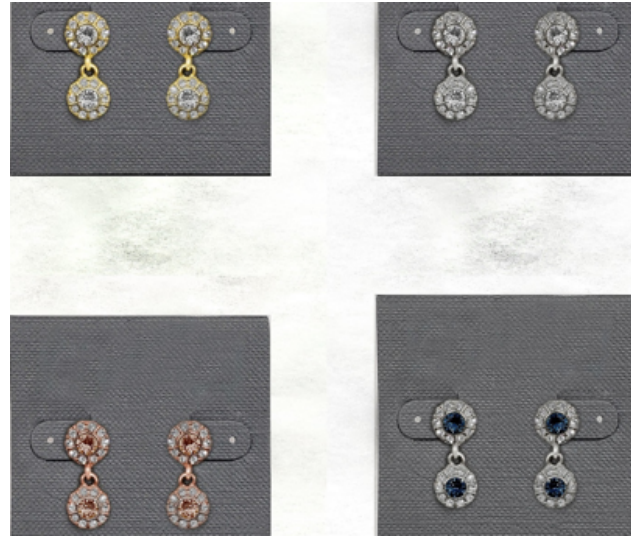

E3994-$20

E2070- $28

E2069- $28