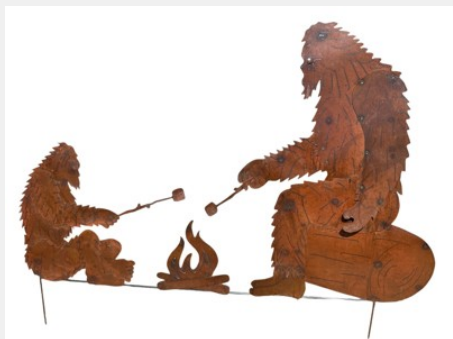

Gone Fishing
\$45(L) - \$32(S)

Frog (Set_3)
\$40.00

Dragonfly Wall (Set_3)
\$65.00

Dragon Fly (Wall)
\$34.00

Moose Sihlouette
\$75.00

Elk Silhouette
\$75.00

Dino Silhouette (mini)
\$20.00

Dino Silhouette (L)
\$80.00