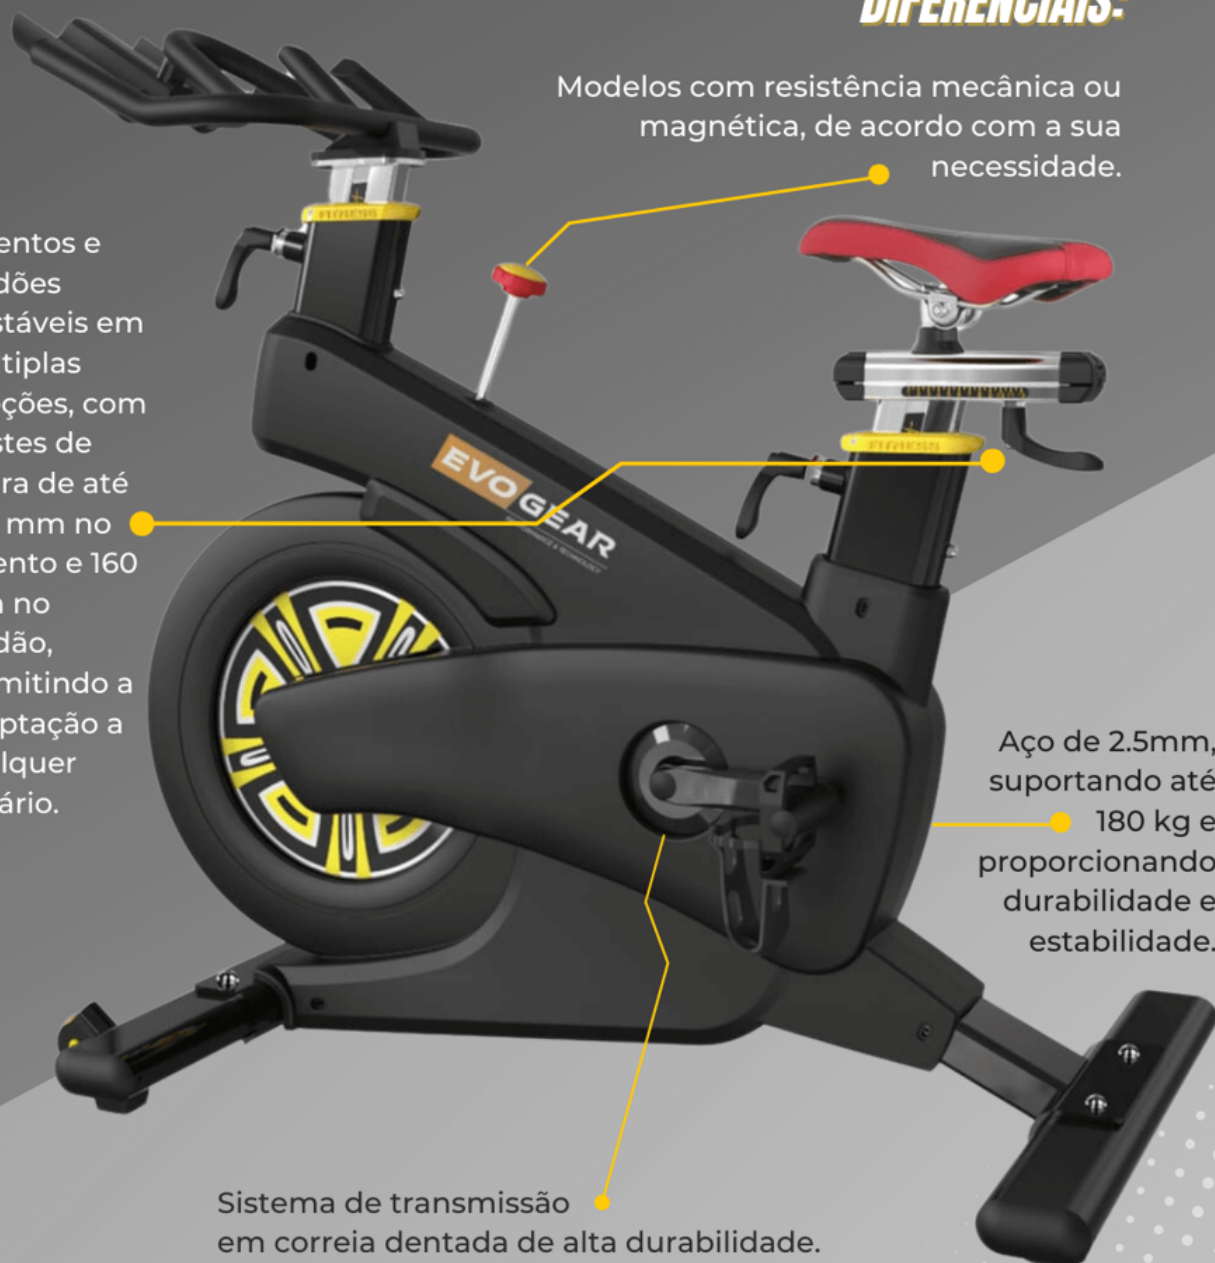

EVO GEAR

GFA
GLOBALFIT ASSOCIATION

A 1ª empresa brasileira
Certificada pelo GFA®
www.globalfit.association.com

SEU SPINNING **+** **SEGURO** **DURÁVEL**

Equipadas com sistemas de resistência mecânica ou magnética e transmissão por correia, nossas bicicletas oferecem uma pedalada suave e silenciosa, perfeita para aulas coletivas ou treinos individuais.

DIFERENCIAIS:

Modelos com resistência mecânica ou magnética, de acordo com a sua necessidade.

Assentos e guidões ajustáveis em múltiplas direções, com ajustes de altura de até 290 mm no assento e 160 mm no guidão, permitindo a adaptação a qualquer usuário.

Aço de 2.5mm, suportando até 180 kg e proporcionando durabilidade e estabilidade.

Sistema de transmissão em correia dentada de alta durabilidade.