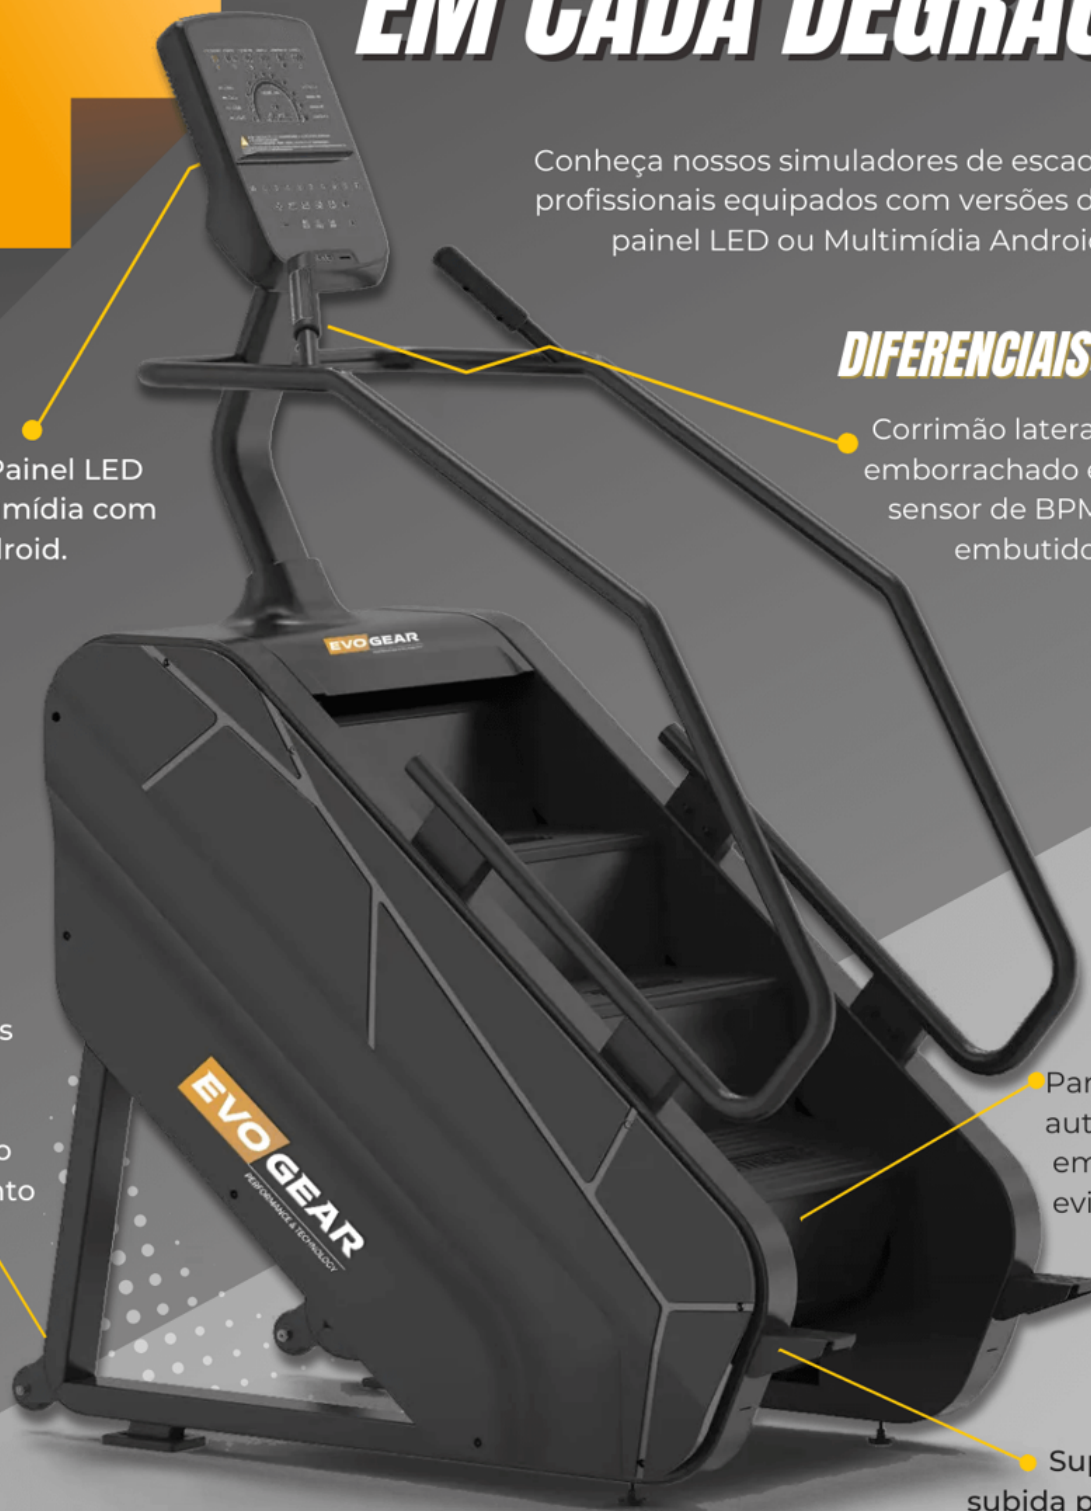

Dimensões (mm): 1470x730x1070

Esteira EvoRun Master

EV00782

Esteira EvoRun Master: motor 3.0 HP, velocidade até 20 km/h, inclinação 0-20%, painel LED e suporte até 150kg.

Dimensões (mm): 2200x910x1650

EVO GEAR

Esteira EvoRun Max

EV007811

Esteira EvoRun Max: motor potente, painel interativo e 15 níveis de inclinação para treinos intensos e personalizados.

Dimensões (mm):

Esteira EvoRun Neo

EV007812

Esteira EvoRun Neo: suporte até 200kg, velocidade até 20km/h, inclinação 20%, painel LED interativo e borda infinita.

DIFERENCIAIS:

Opções de Painel LED ou TFT Multimídia com sistema Android.

Corrimão lateral emborrachado e sensor de BPM embutido.

Rodas traseiras que facilitam a movimentação do equipamento

Parada automática de emergência para evitar acidentes

Suporte de subida para mais segurança e acessibilidade.

Aço de 2.5mm, suportando até 180kg e proporcionando durabilidade e estabilidade.

Simulador de Escada Elite

EVO0787

Simulador de escada com resistência ajustável, design ergonômico e painel LED/touch para treinos intensos e seguros.