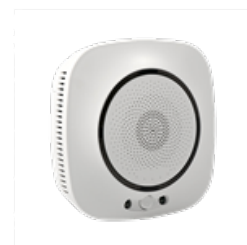

SMARTZILLA
Gázszivárgásér
zékelő
2030113