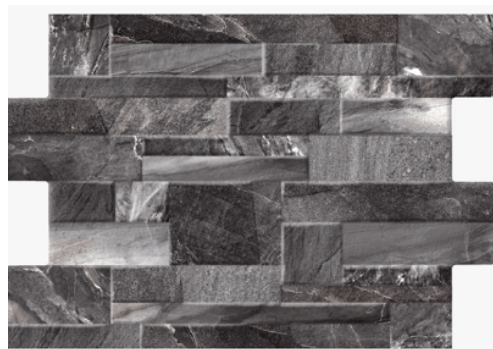

**MURO 30X45 DENT SERENA
ROCK FD MIX GRAFITO 1.88 M2**

Precio: **\$379.05** LSERONU14DI

**MURO 30X45 IBLEO FD GRIS 1A-V
1.66M2**

Precio: **\$394.25** LIBLEFD160W

**PISO 20X20 CORAL BLANCO
1.50M2**

Precio: **\$292.60** LCOAL111