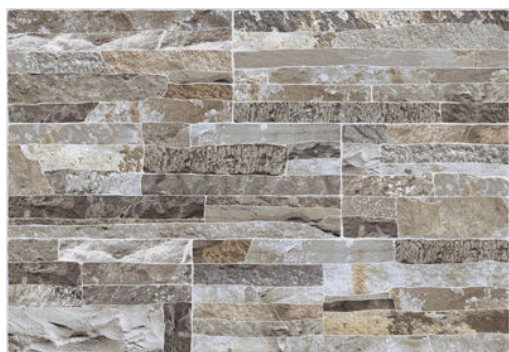

**MURO 30X45 DENT SERENA
ROCK FD MIX GRAFITO 1.88 M2**

Precio: **\$379.05** LSERONU14DI

**MURO 30X45 IBLEO FD GRIS 1A-V
1.66M2**

Precio: **\$394.25** LIBLEFD160W

**PISO 20X20 CORAL BLANCO
1.50M2**

Precio: **\$292.60** LCOAL111