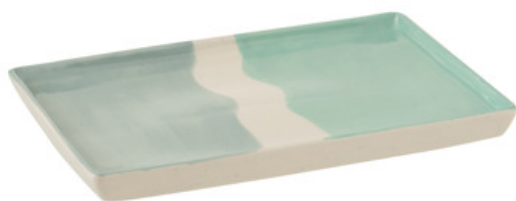

[j13327] PLATO OLA RECT POR BL/AZ/VER

~~79,900.00~~

38,352.00

SKU: j13327