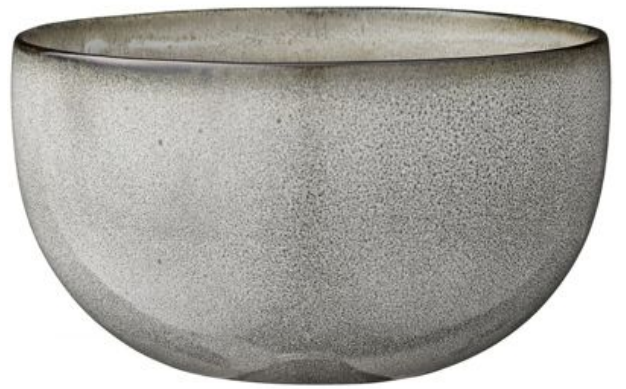

**28,752.00**

SKU: a00006007

[a00006016] Cuenco Amera Ø22x12 cm 2.75L gris

~~239,900.00~~

**112,753.00**

SKU: a00006016

[a00006984] Mesa de centro Emiko 56x46 cm negro

~~2,899,900.00~~