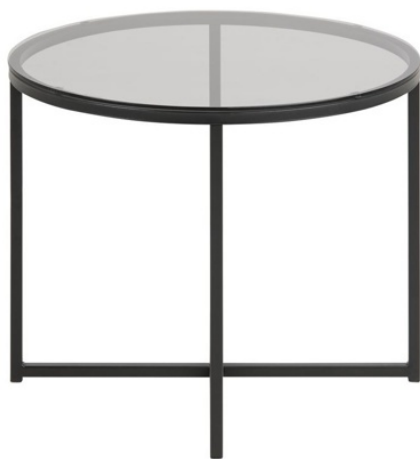

[0000076596] Silla Emilia gris oscuro 57x83 cm  
patas negras

~~1,499,900.00~~

**719,952.00**

SKU: 76596

[0000076646] Silla de oficina Amanda 61 x 95  
cm gris

~~1,119,900.00~~

**559,950.00**

SKU: 76646

Fotos de referencia, confirmar estado con el asesor

[0000076662] Mesa de centro cross 50x50 cm  
tapa de cristal negro

~~419,900.00~~

**197,353.00**

SKU: 76662

[0000076663] Mesa de centro cruzada Ø55 cm  
tapa de cristal - patas plateadas

~~389,900.00~~

**183,253.00**

SKU: 76663

[0000080075] Mesa de centro cruzada Ø55 cm  
ahumado - patas negras

~~309,900.00~~

**148,752.00**

SKU: 80075

[0000080294] Silla Emilia 57x83 cm azul oscuro  
patas negras