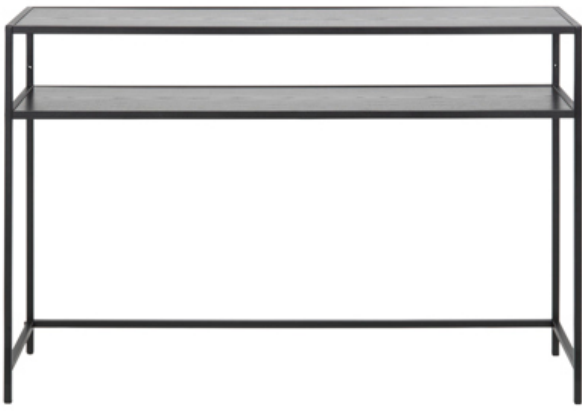

[0000083625] Mesas de café Katrine (3set)  
ahumados patas negras

~~1,079,900.00~~

**518,352.00**

SKU: 83625

[0000084628] Mueble TV Seaford 120x46 cm  
negro

~~759,900.00~~

**364,752.00**

SKU: 84628

[0000085627] Silla Roxby negra 45x80 cm

~~529,900.00~~

**249,053.00**

SKU: 85627

[0000085738] Mesa Amble Ø110 cm negra

~~1,509,900.00~~

**739,851.00**

SKU: 85738

Fotos de referencia, confirmar estado con el asesor

[0000087428] Consola Seaford 120x79 cm negro

~~759,900.00~~

**364,752.00**

SKU: 87428

[0000087997] Mesita de noche Seaford 42 x 63 cm negro

~~599,900.00~~