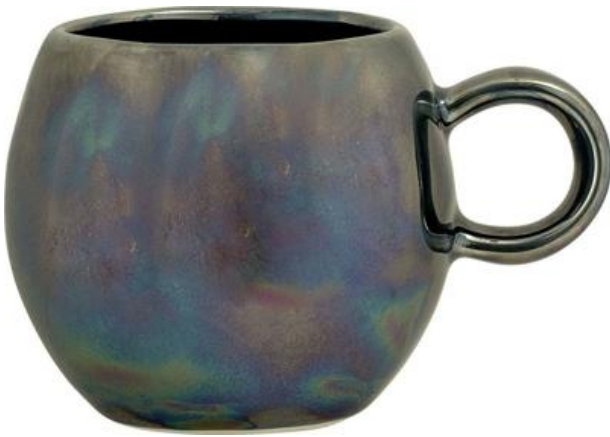

[b75230625] Plato Paula 13x24 cm blanco-verde

~~139,900.00~~

**64,354.00**

SKU: b75230625

[b75230629] Maceta Pot 15x14 cm Natural

~~289,900.00~~

**136,253.00**

SKU: b75230629