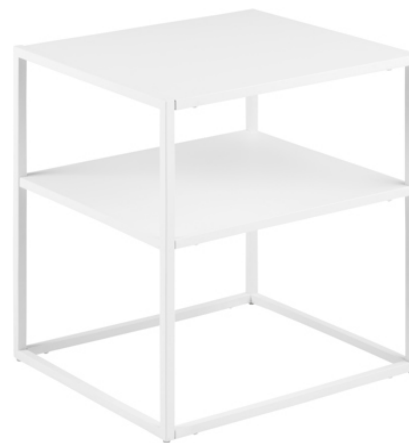

**616,354.00**

[CREF0001004069123] Newton mesita de noche, 1 de acero estante, MPG002 blanco L: 45 W: 40 H: 50,5 cm

~~459,900.00~~

**206,955.00**

Fotos de referencia, confirmar estado con el asesor

[CREF0001004070123] mesa de café Amble  
mesa superior de melamina de impresión de  
mármol, negro, polvo de base recubierto mate  
rugosa Ø negro: 77 H: 44 cm