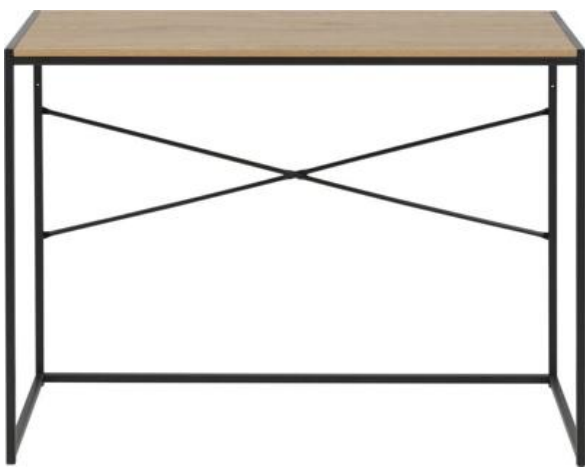

~~329,900.00~~

**155,053.00**

SKU: 70110

[0000071831] Silla Emilia 57x83 cm gris oscuro patas madera

~~1,669,900.00~~

**801,552.00**

SKU: 71831

[0000074541] Mesa de centro extensible Azalea 110x60 cm marrón, patas negras

[0000076368] Escritorio Seaford 100x45 cm

~~419,900.00~~

**201,552.00**

SKU: 76368

[0000076371] Mesa de centro Seaford 100x50 cm

~~329,900.00~~

**158,352.00**

SKU: 76371