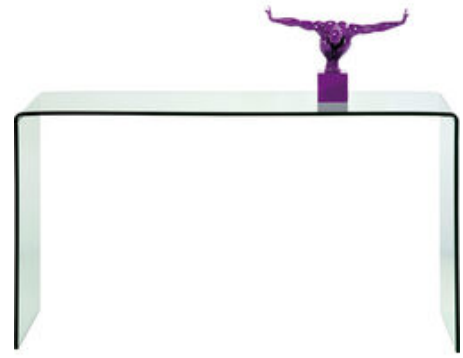

Consola Clear Club

$3.999.000

Referencia: 76720