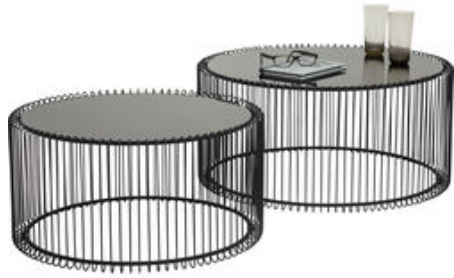

Mesa centro Wire negro (2/set)

$3.499.000

Referencia: 79577