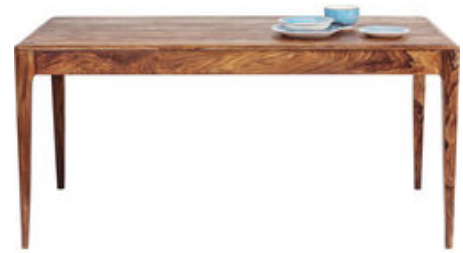

\$3.559.000

Referencia: 80898

Mesa extensible Amsterdam
blanco 160(40+40)x90cm

\$10.099.000

Referencia: 83842

Mesa extensible Amsterdam
oscuro 160(40+40)x90cm

\$12.549.000

Referencia: 82725

KARE

Dando clic en el nombre del producto puedes verlo desde nuestra pagina web

Mesa extensible Benvenuto
blanco 200 (50)x110cm

\$11.199.000

Referencia: 80819

Brooklyn Nature Mesa 160x80cm

\$5.899.000

Referencia: 81429

Brooklyn Nature Mesa
200x100cm

\$7.999.000

Referencia: 81430

Brooklyn nogal Mesa 160x80cm

\$5.799.000

Referencia: 81264

KARE

Dando clic en el nombre del producto puedes verlo desde nuestra pagina web