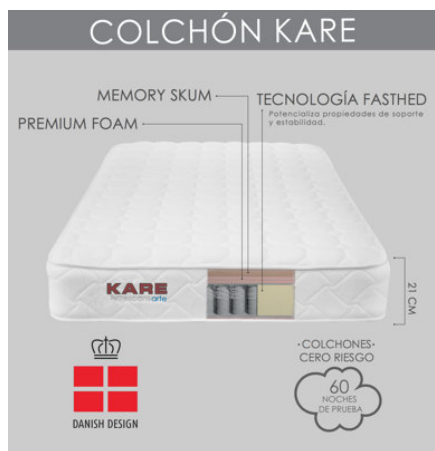

Cama Tivoli crudo 160x200

\$10.399.000

Referencia: 85644

Cama East Side 160x200cm

\$9.799.000

Referencia: 84960

KARE

Dando clic en el nombre del producto puedes verlo desde nuestra pagina web