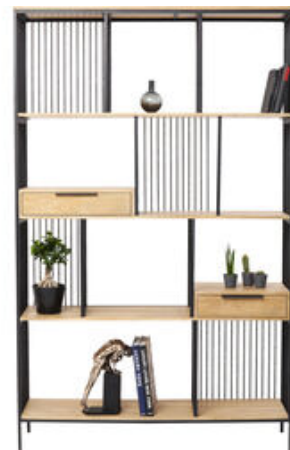

Estantería Loft 195cm

\$5.099.000

Referencia: 84124

Estantería Loft oro 195x115

\$5.499.000

Referencia: 85483

Estantería Modena

\$14.799.000