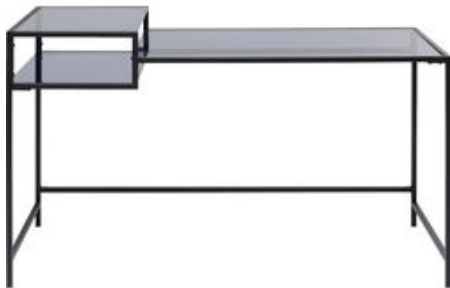

Escritorio Loft negro 134x60cm

$4.299.000

Referencia: 86109