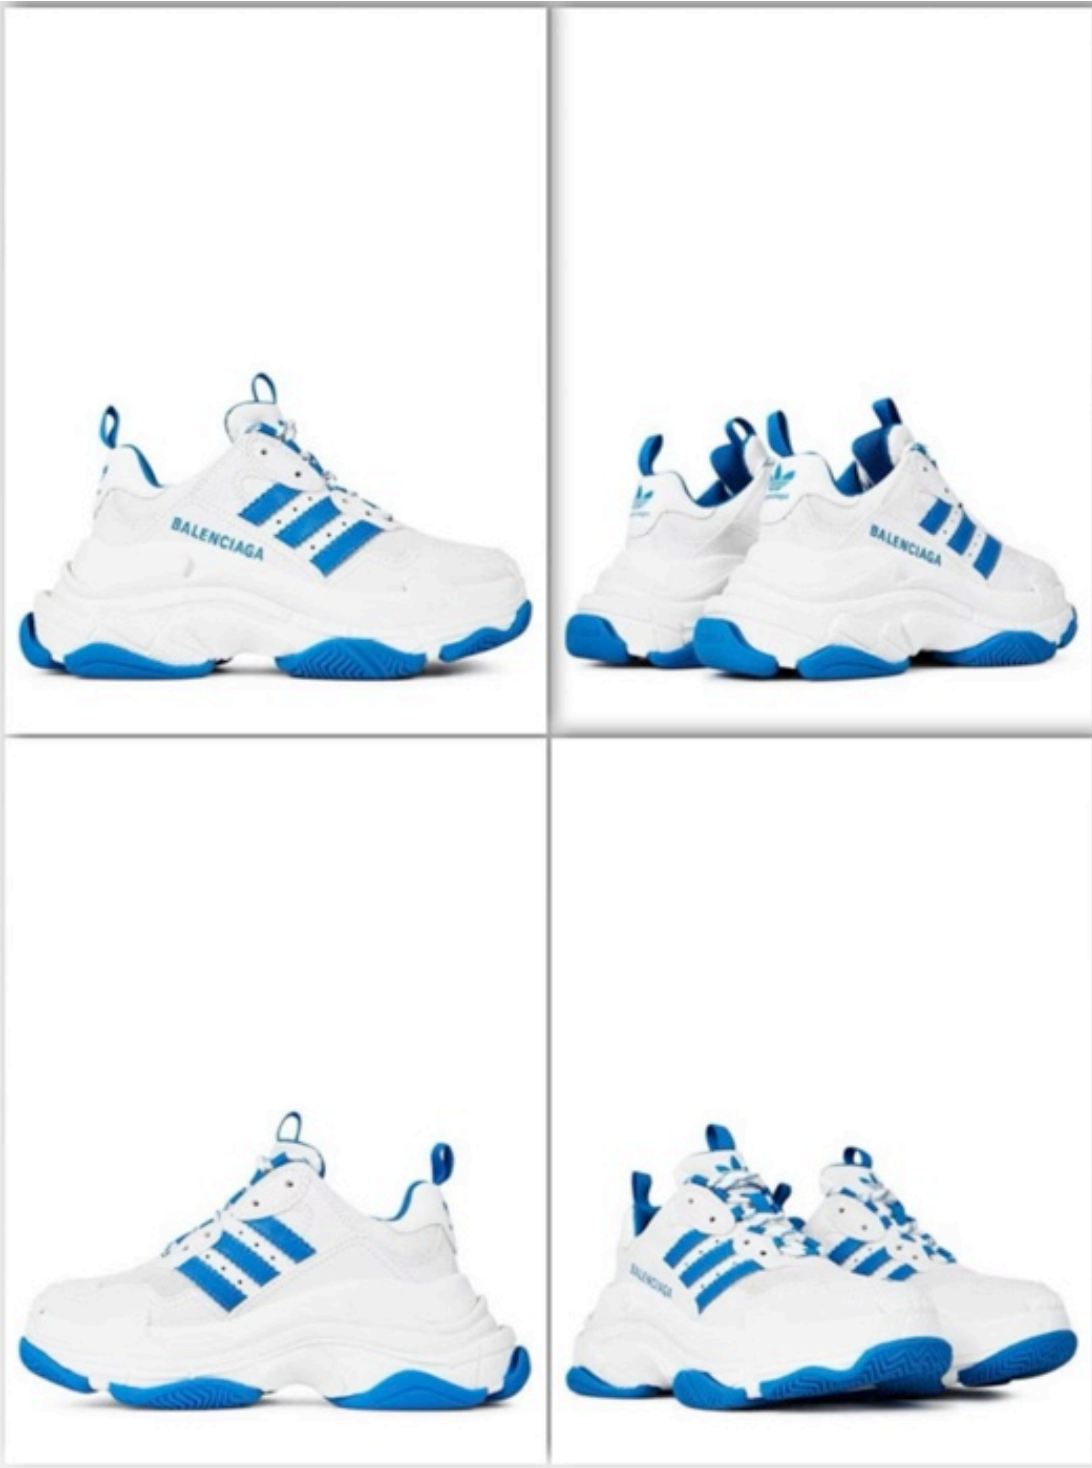

WOMENS SNEAKERS

34 35 36 37 38 39 40 41
42

BALENCIAGA X ADIDAS SPEED TRAINERS RED

32,000

WOMENS SNEAKERS

34 35 37 38 39 40

BALENCIAGA X ADIDAS TRIPLE S SNEAKERS
WHITE BLUE

38,000