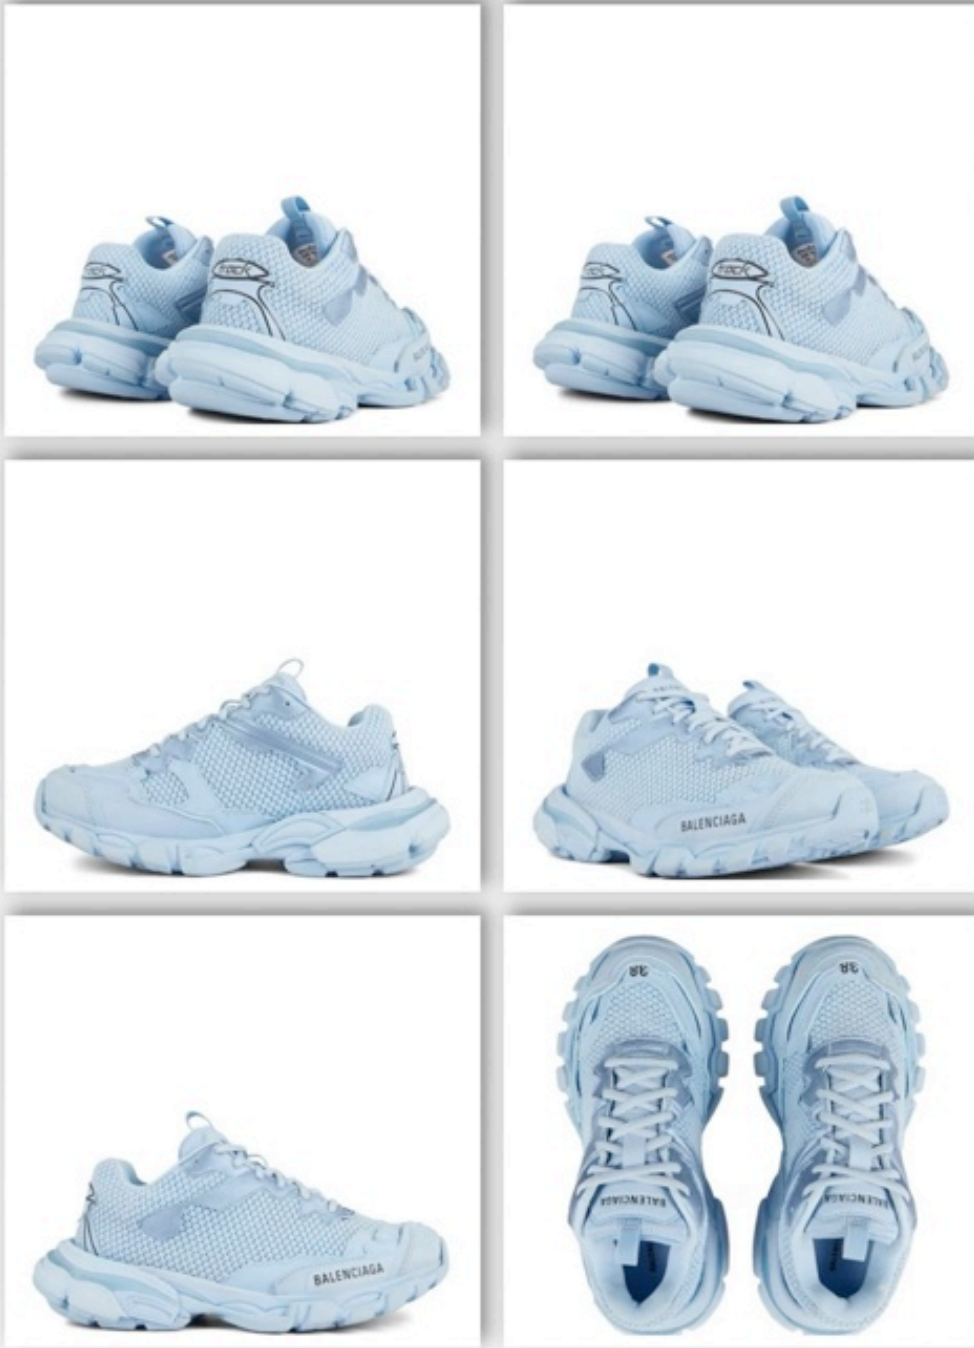

33,000

WOMENS SNEAKERS

35 36 37 38 39 40

BALENCIAGA TRACK 3 SNEAKERS DARK BEIGE

33,000

WOMENS SNEAKERS

34 35 36 37 38 39

BALENCIAGA TRACK 3 SNEAKERS LIGHT BLUE