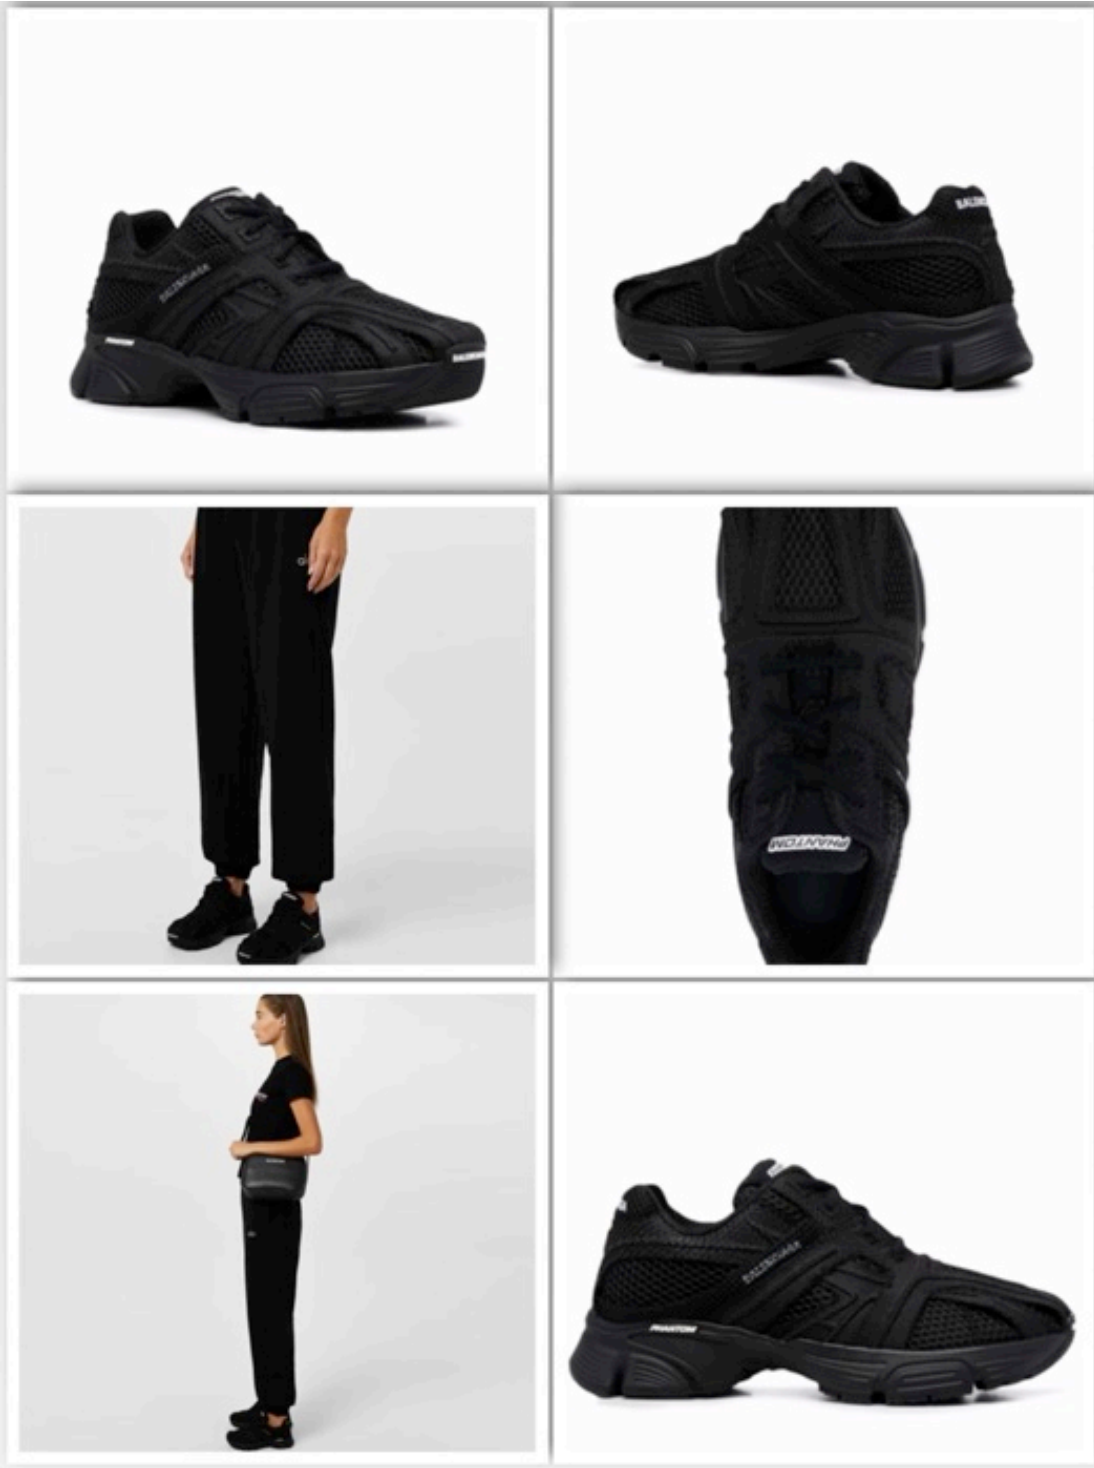

49,900

WOMENS SNEAKERS

35 36 37 39 40

BALENCIAGA PHANTOM SNEAKERS BEIGE

31,000

WOMENS SNEAKERS

35 36 37 38 39 40

BALENCIAGA PHANTOM SNEAKERS BLACK