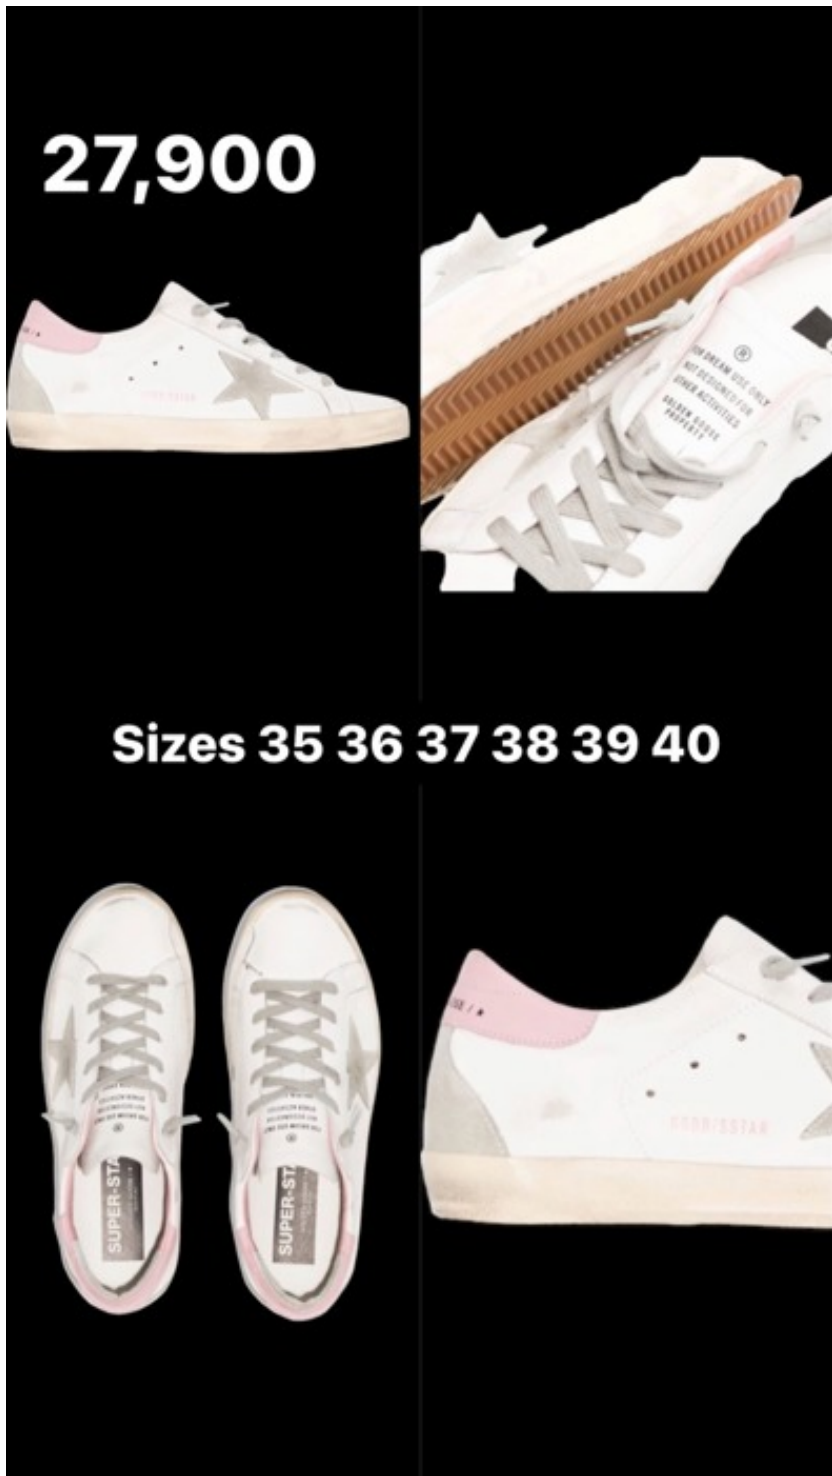

27,900

35/36/37/38/41

LADIES GGDB S STAR WHT/BLUE

27,500

35/36/39/41/42

LADIES GGDB SUPER STAR WHT/SIL/BLK

29,000

35/36/37/38/39/40/41

LADIES GGDB SSTAR PRI EDT WHT/BEAD

29,000

35/40/41/42

GGDB OLD SCHOOL EXCLU. WHT/GLD

32,500

35 36 37 38 39

LADIES GGDB SUPER STAR BROWN

27,900

35 36 37 38 39 40

27,900

Sizes 35 36 37 38 39 40

LADIES GGDB SUPER STAR WHT /PINK

27,900

35 36 37 38 39

29K

35 36 37 38 39