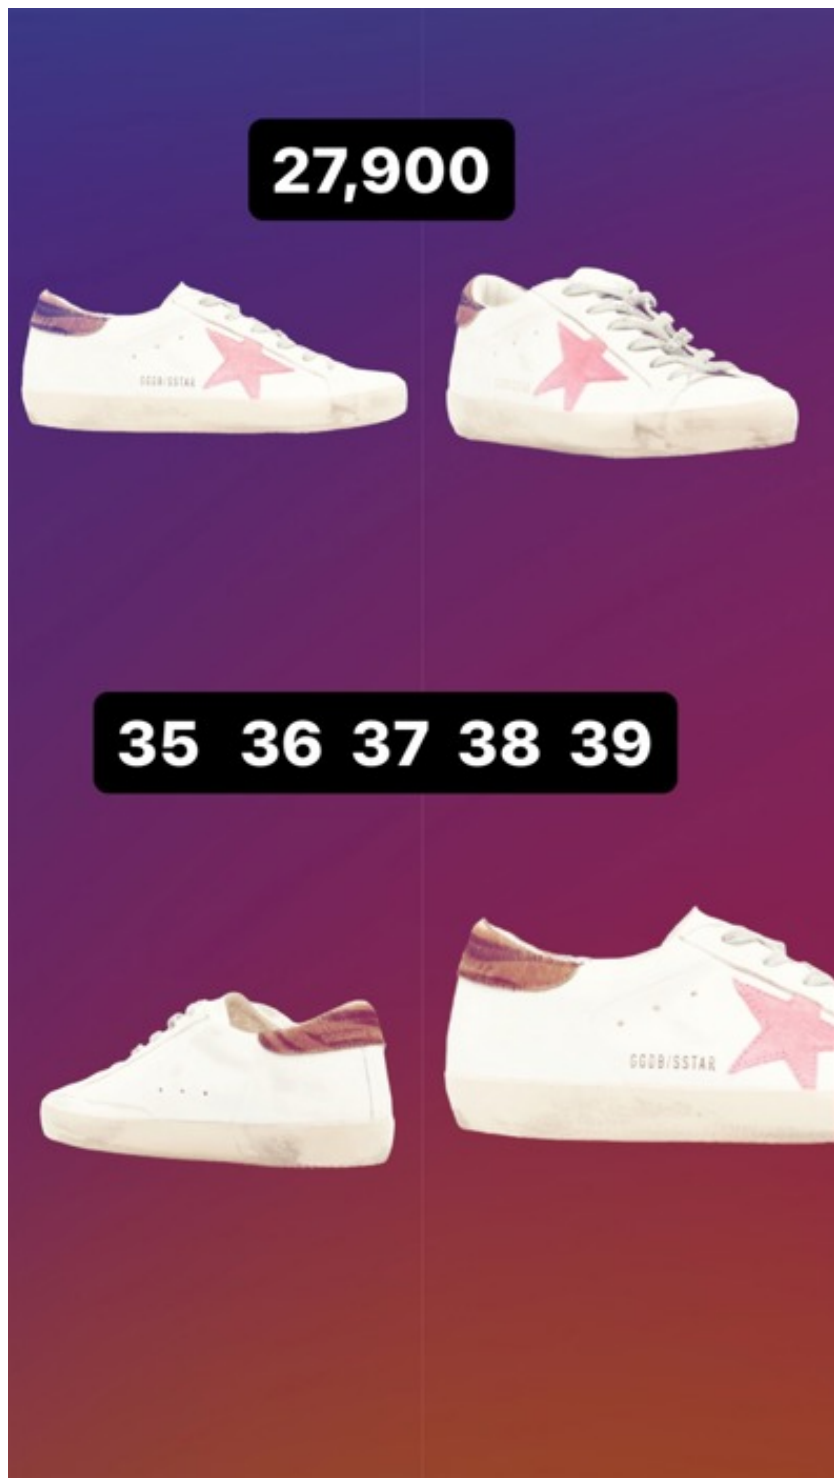

35 36 37 38 39 40

27,900

Sizes 35 36 37 38 39 40

LADIES GGDB SUPER STAR WHT /PINK

27,900

35 36 37 38 39

29K

35 36 37 38 39

LADIES GGDB SUPER STAR WHT / GREY GLITT

29,000

35 36 37 38 39

28,500

Sizes 35 36 37 38 39

LADIES GGDB SUPER STAR WHT/SIL STAR

28,500

35 36 37 38 39

29K

35 36 37 38 39

LADIES GGDB BALL STAR WHT/GLD

29,000

35 36 37 38 39 40

27,900

35 36 37 38 39 40

LADIES GGDB BALL STAR WHT PINK

27,900

35 36 37 38 39

LADIES GGDB SUPER STAR BROWN PINK STAR

27,900

36/37/38/39/40/41/42

VEJA URCA LADIES WHT/NAT

11,000

36/37/38/39/40/41/42