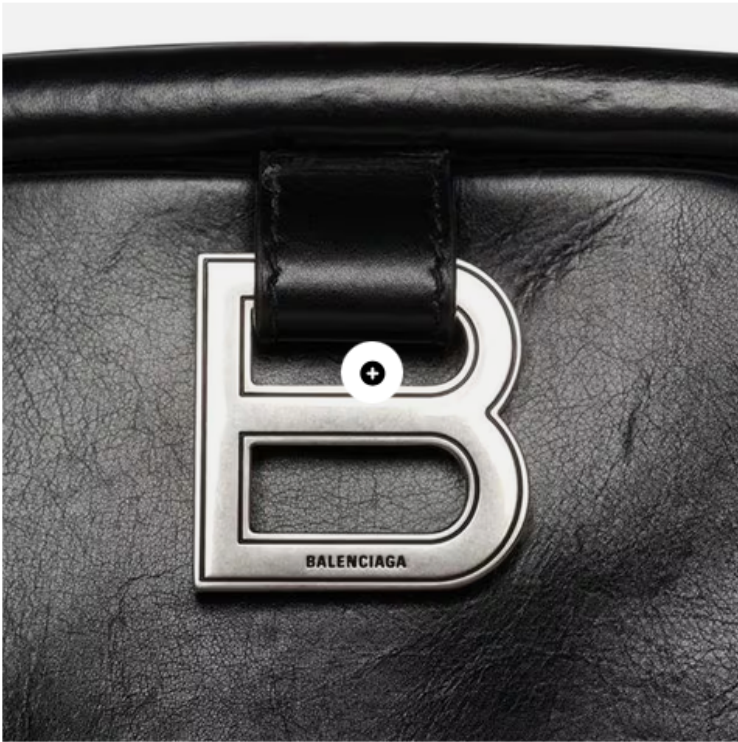

BALENCIAGA BAL FRAME CLUTCH BLK

39,500

LEATHER