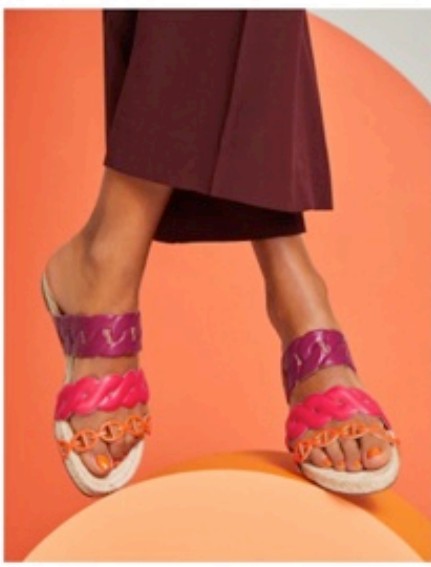

35 36 37 38

Gwen espadrille viloet
48,000