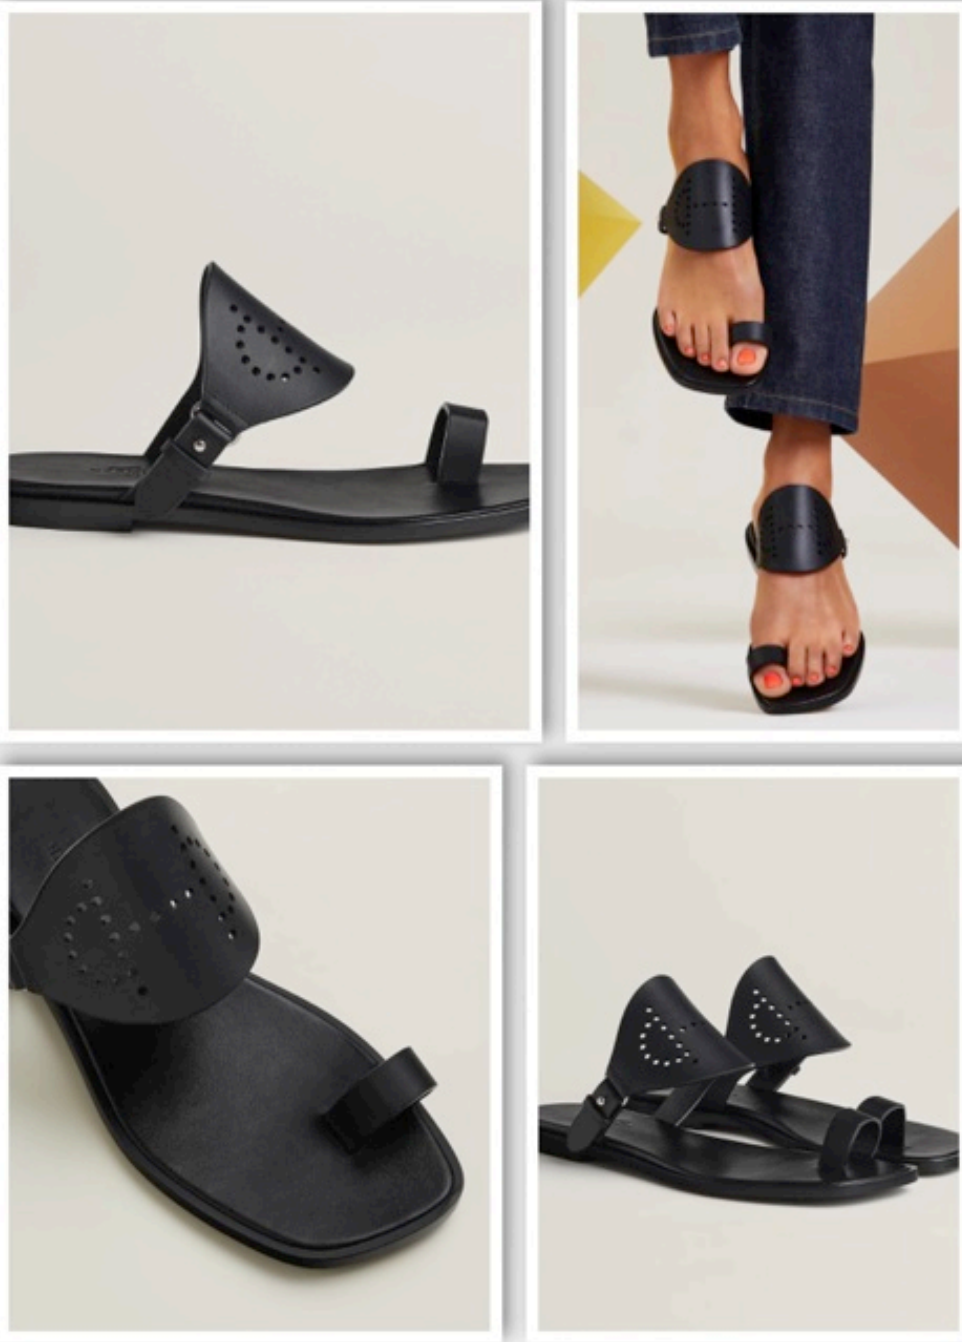

40.5

40.5 , available online only

41

41 , available online only

HELIA 60 SANDLS BLANC

62,000

37 37.5 38 39

HERA SANDAL NOIR