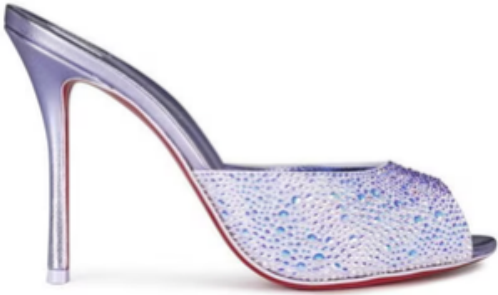

LOUBOUTIN MONO BUCKLE LOAFERS

43,000

36 37 38 39 40 41

LOUBOUTIN ARPOADOR SNKR RED

36,000

36/37/38/39/40/41

LOUBOUTIN ARPOADOR SNKR BLK

36,000

36/37/38/39/40/41

MENS LOUBOUTIN SIWA SANDALS

19,000

42/43/44/45

CHRISTIAN LOUBOUTIN DOLLY MULES BERMUDA

36,000

36/37/38/39/40

CHRISTIAN LOUBOUTIN DOLLY MULES LILAC