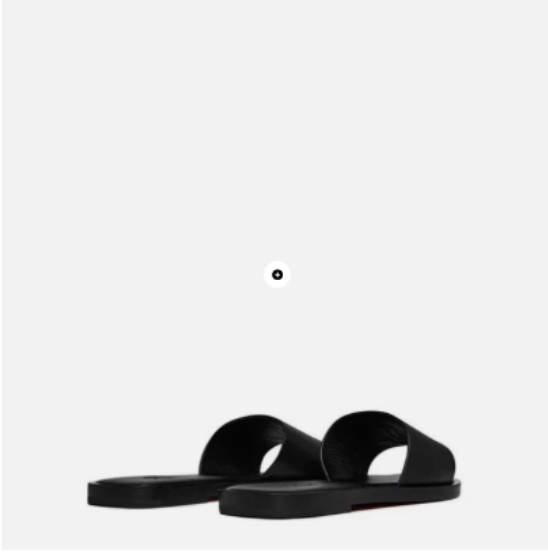

38,000

36/36.5/37/37.5/38/38.5/39/39.5/40/41

LOUBOUTIN CL MULE BROWN

39,000

37/38/38.5/39/39.5/40

LOUBOUTIN CL MULE BLK

39,000

36/37/38/38.5/39/40