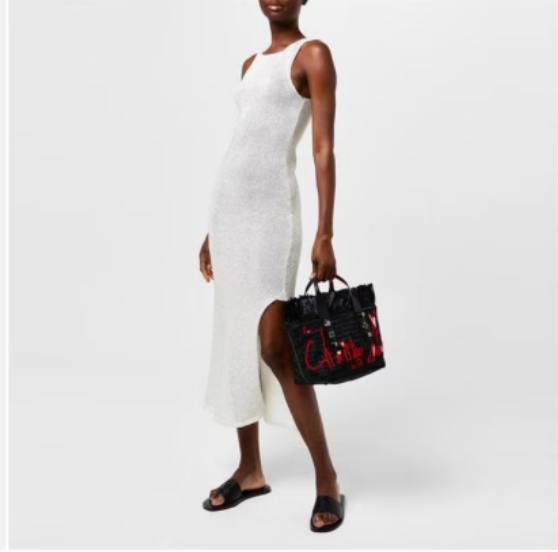

38,000

36/36.5/37/37.5/38/38.5/39/39.5/40/41

LOUBOUTIN CL MULE BROWN

39,000

37/38/38.5/39/39.5/40

LOUBOUTIN CL MULE BLK

39,000

36/37/38/38.5/39/40