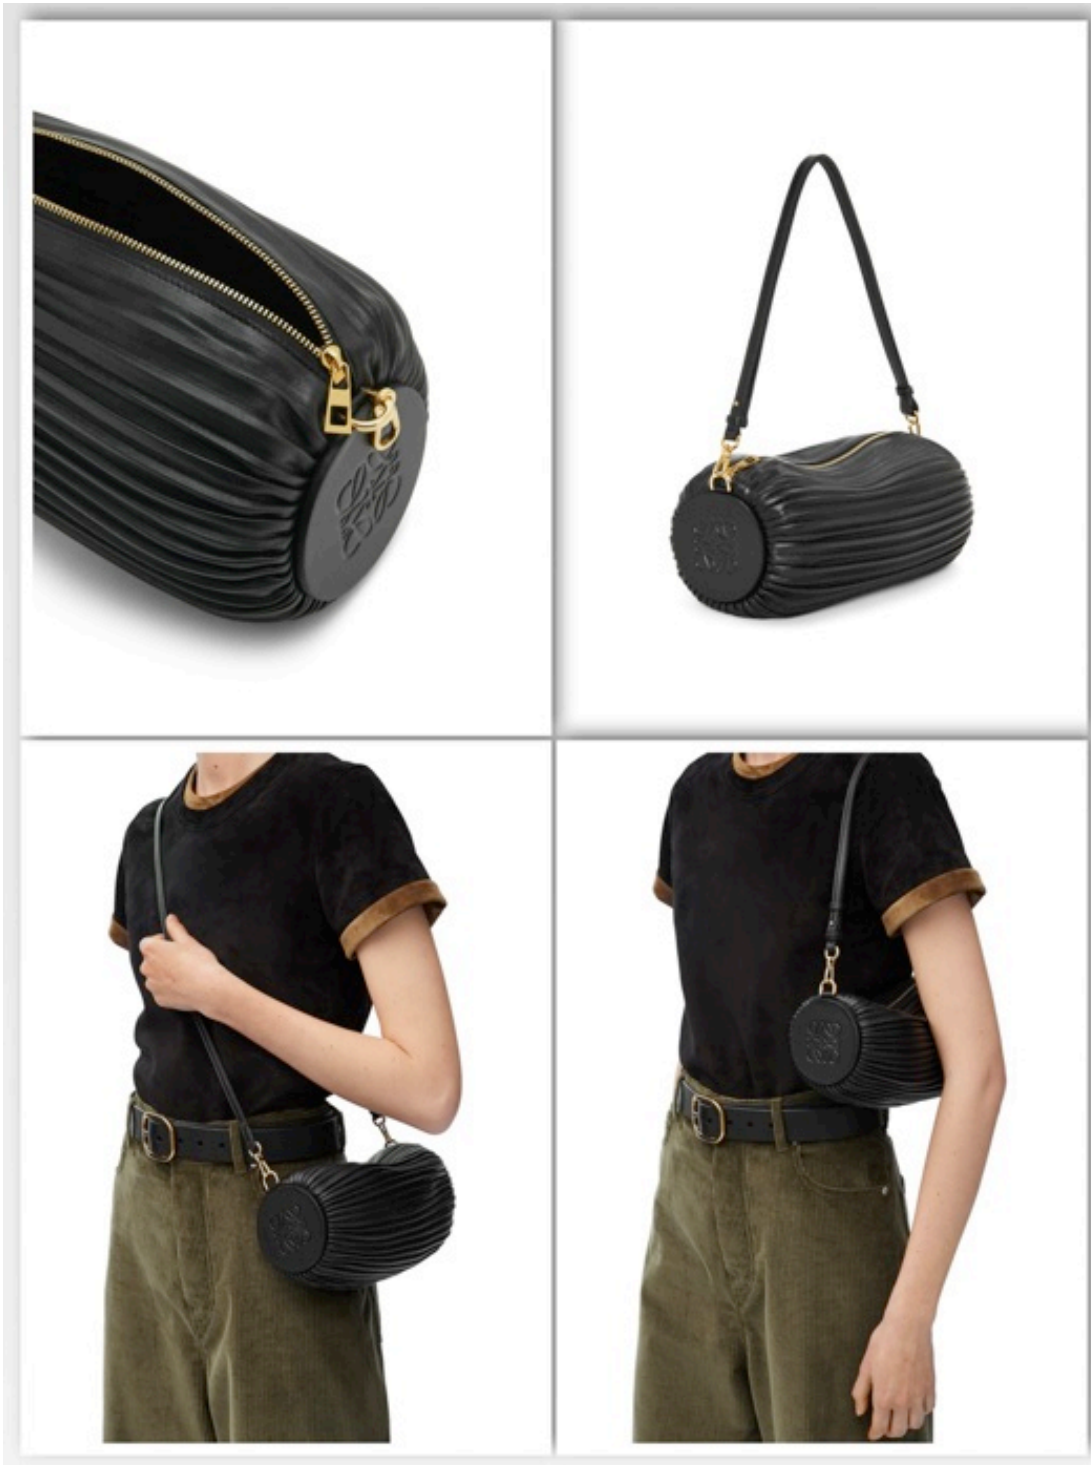

Main material :  
Pleated Nappa  
Strap length : 54 -  
97.5 cm  
Strap drop : 27 - 51  
cm  
Weight : 0.28 kg  
Height (cm) : 10  
Width (cm) : 25  
Depth (cm) : 10  
Height (inch) : 3.9  
Width (inch) : 9.8  
Depth (inch) : 3.9