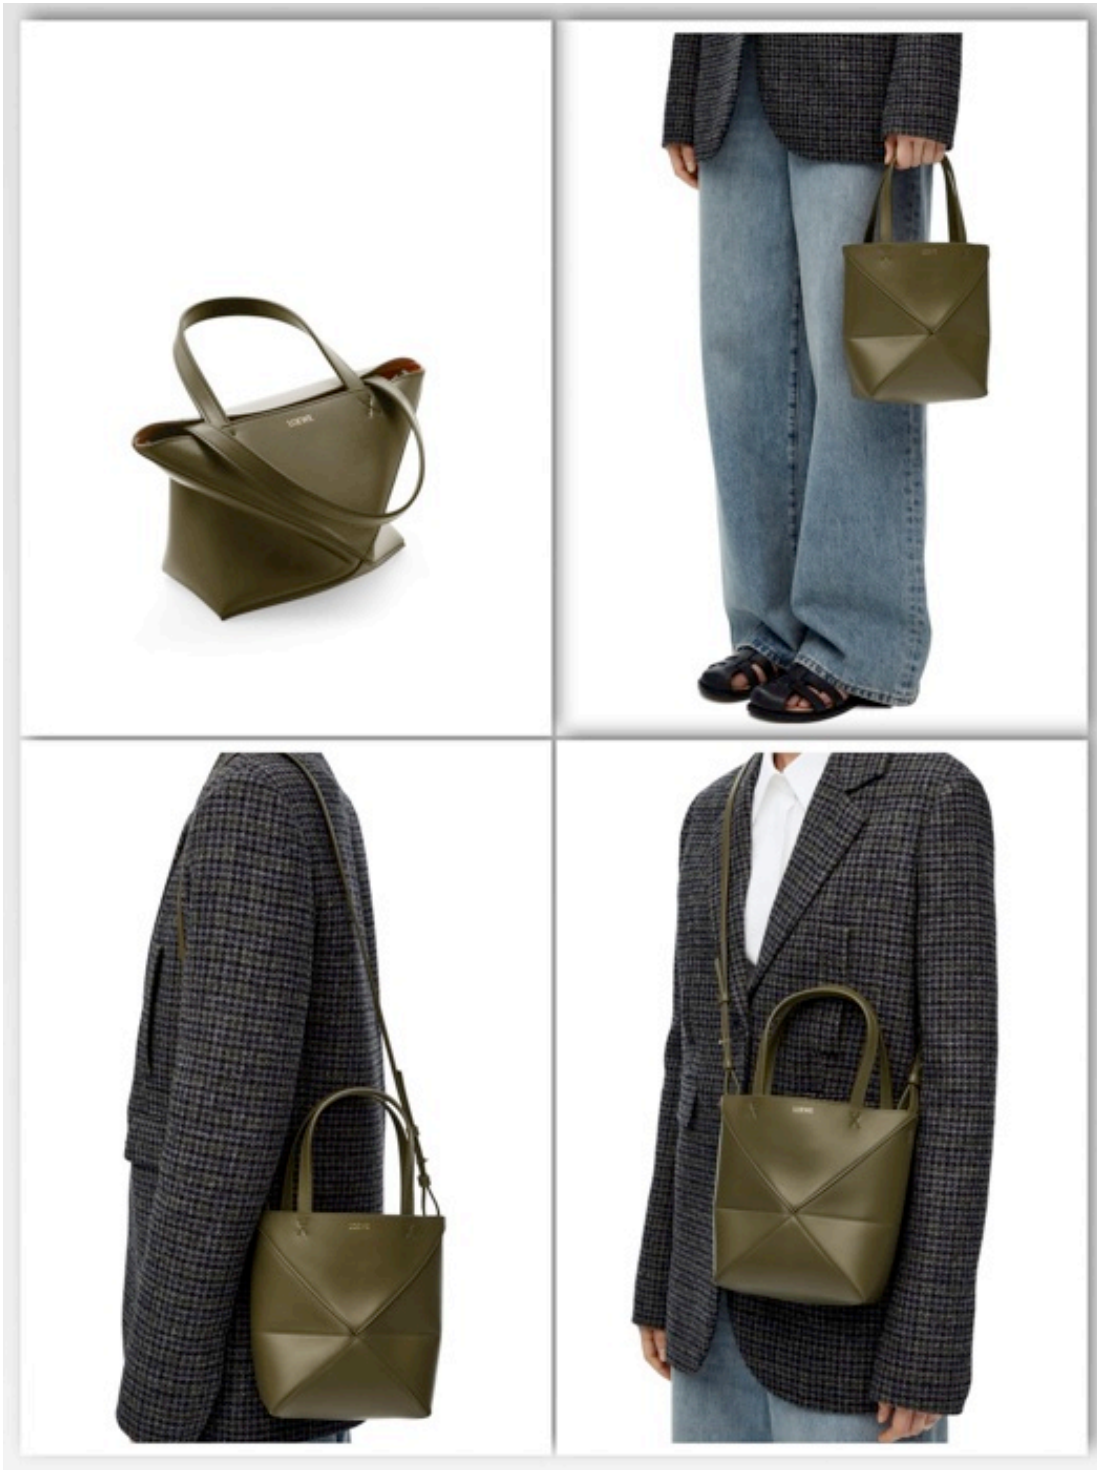

87,000

Main material : Shiny Calf

Strap length : 99 - 114 cm

Strap drop : 48 - 55 cm

Handle drop : 14 cm

Weight : 0.2 kg

Height (cm) : 20

Width (cm) : 16.5