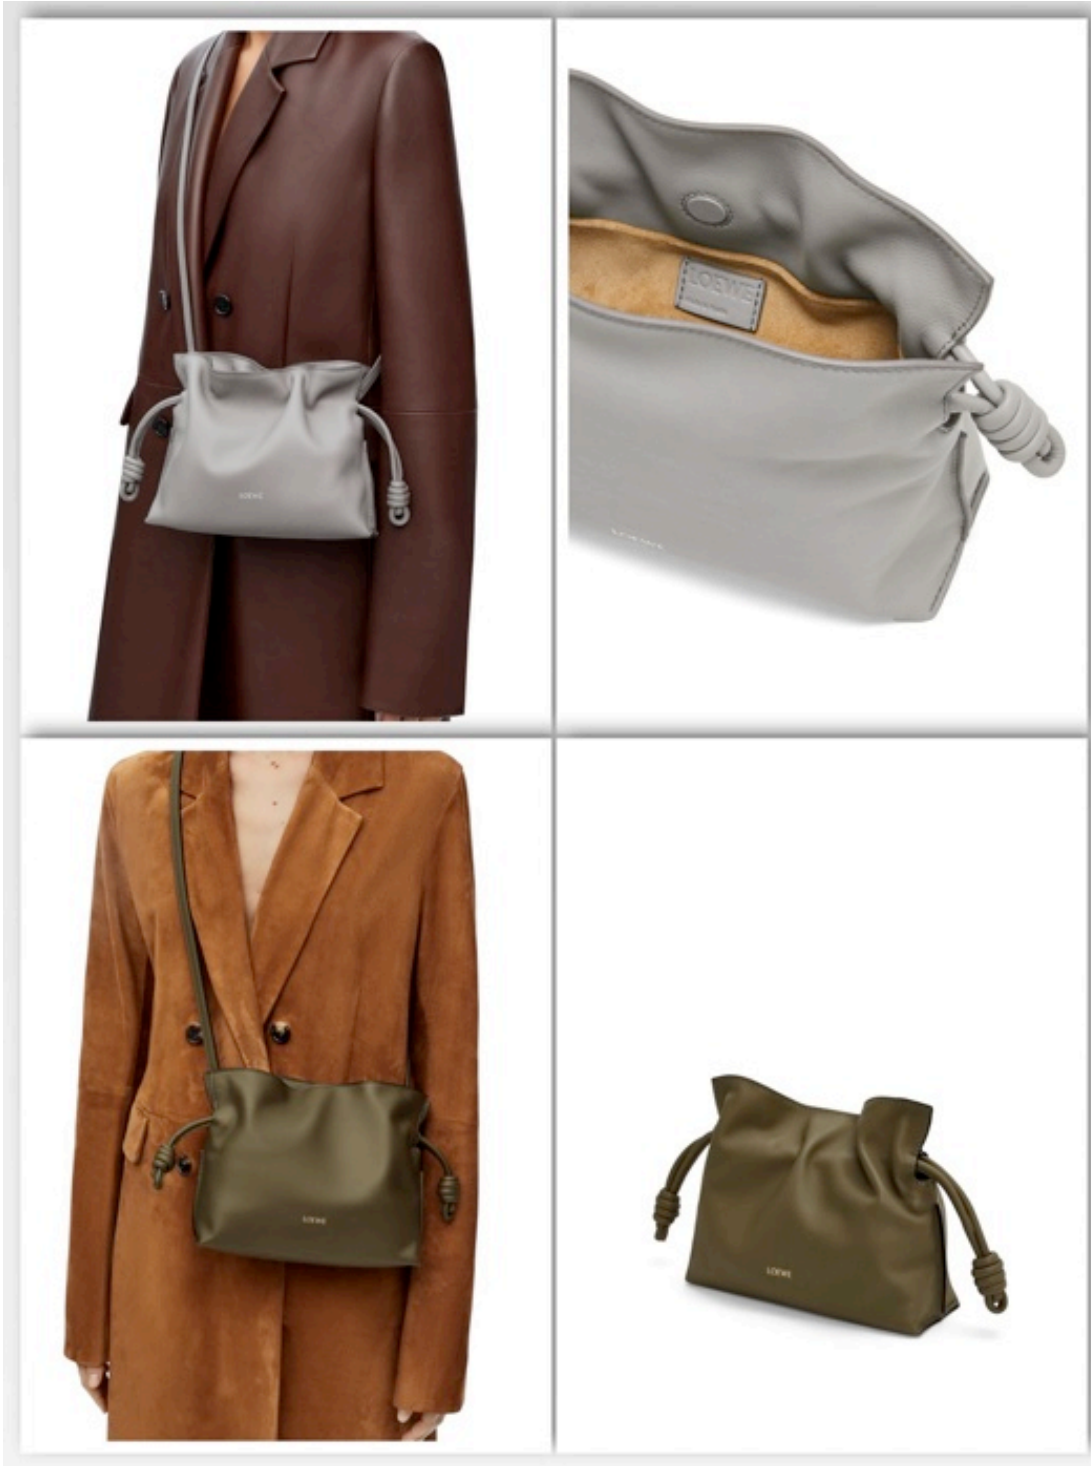

Main material :
Nappa Calf

Strap length : 96 -
120 cm

Strap drop : 36 - 49
cm

Weight : 0.3 kg

Height (cm) : 18

Width (cm) : 23.9

Depth (cm) : 9

Height (inch) : 7.1

Width (inch) : 9.4

Depth (inch) : 3.5

Mini Flamenco clutch in nappa calfskin Pearl Grey/
Khaki

109,000