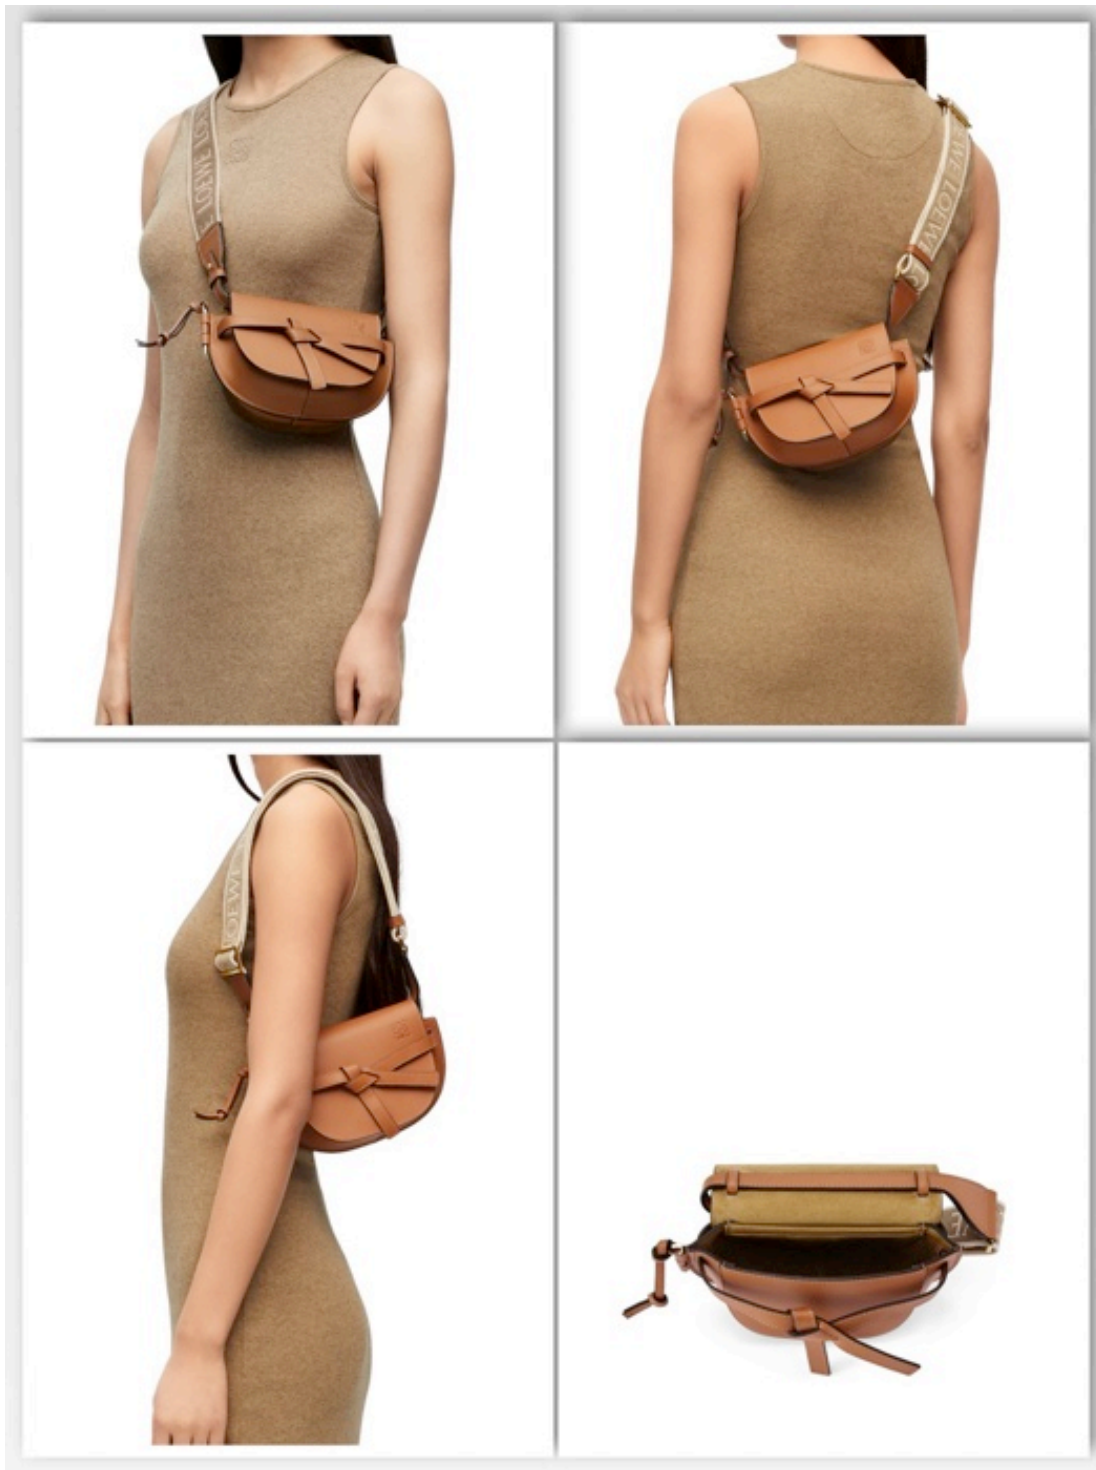

109,000

Main material : Soft Calf/Jacquard

Strap length : 84 - 126 cm

Strap drop : 28 - 50 cm

Weight : 0.36 kg

Height (cm) : 12.5

Width (cm) : 21

Depth (cm) : 9.5