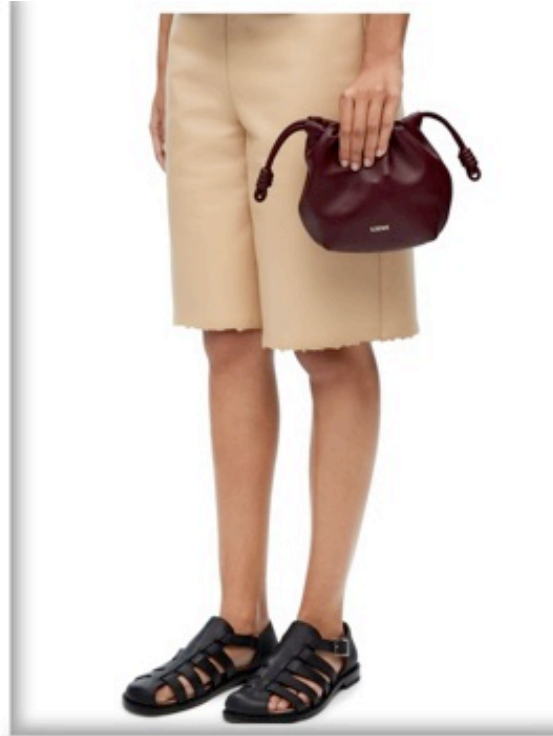

Main material :
Mellow Nappa
Lambskin

Strap length : 36 / 82
-142 cm

Strap drop : 15 / 38 -
68 cm

Weight : 0.18 kg

Height (cm) : 17

Width (cm) : 23

Depth (cm) : 5.5

Height (inch) : 6.7

Width (inch) : 9.1

Depth (inch) : 2.2