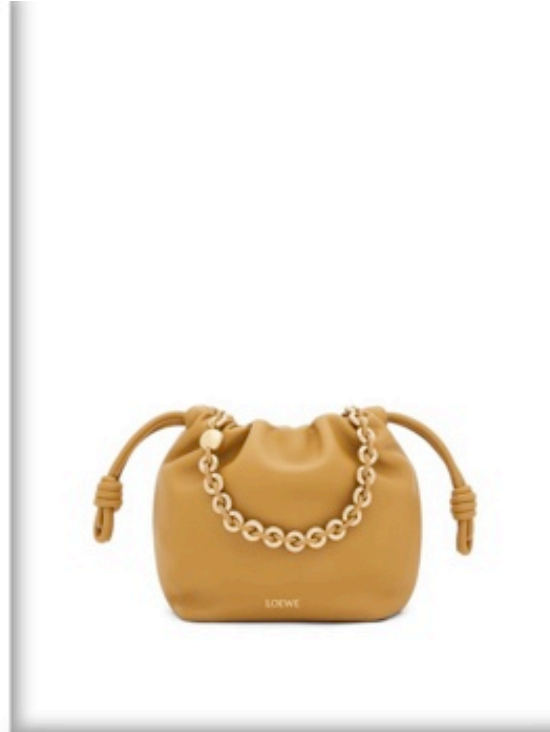

143,000

Main material :  
Mellow Nappa  
Lambskin

Strap length : 36 / 82  
-142 cm

Strap drop : 15 / 38 -  
68 cm

Weight : 0.18 kg

Height (cm) : 17

Width (cm) : 23

Depth (cm) : 5.5