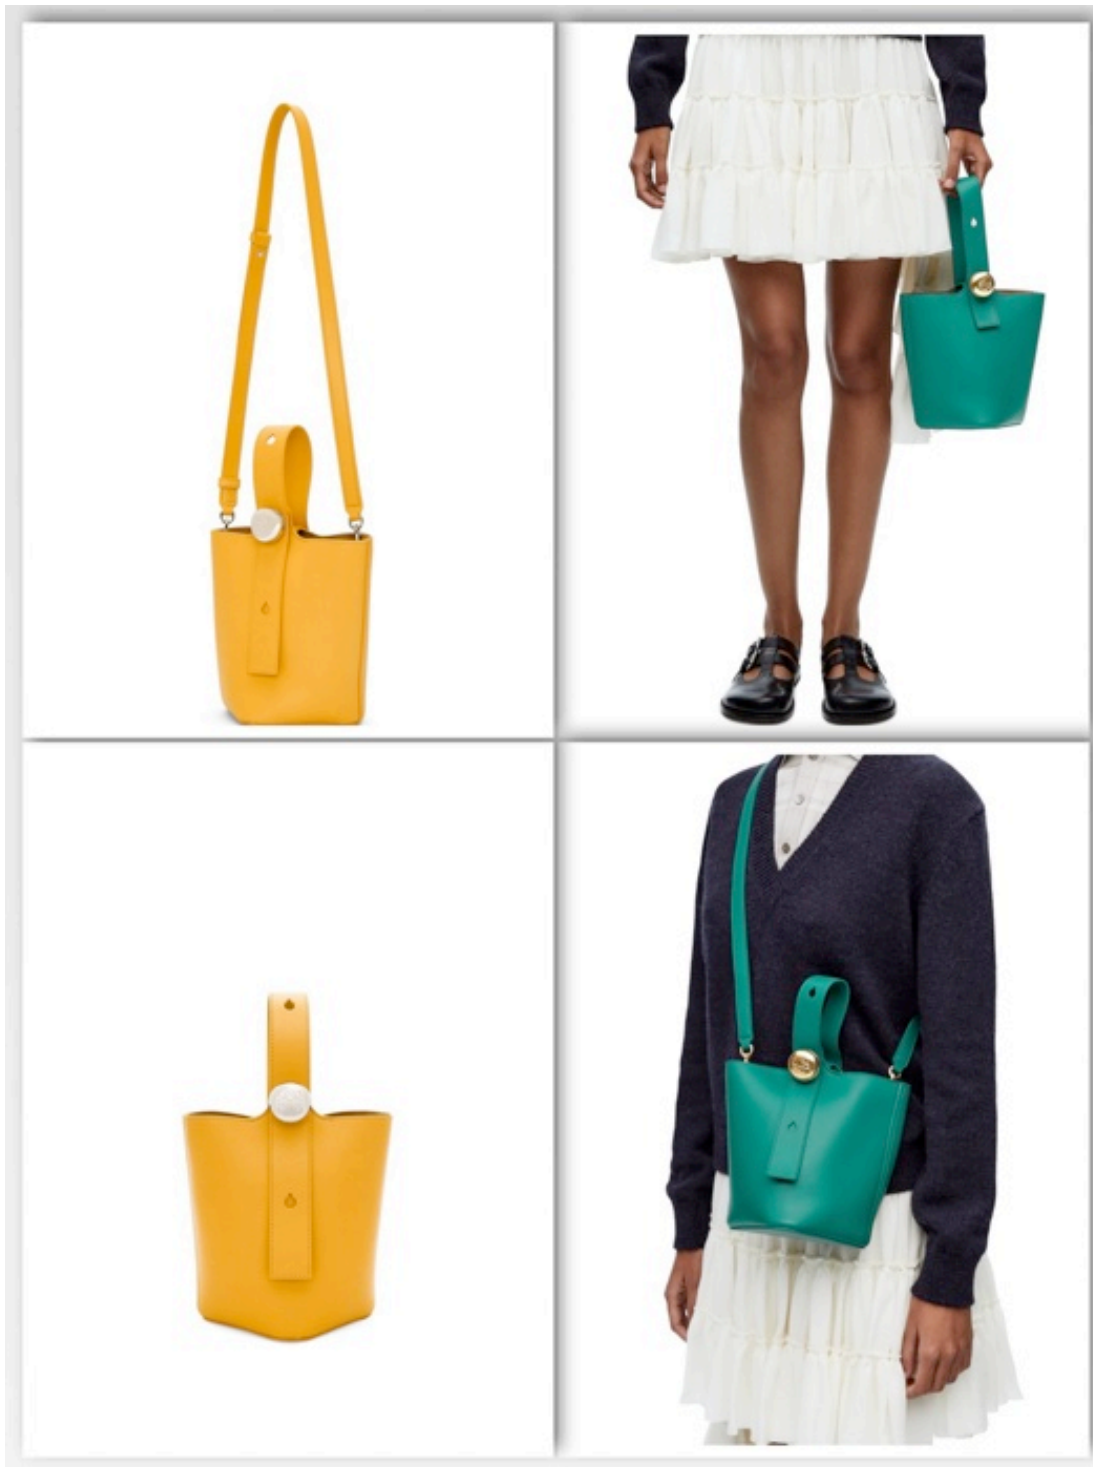

Mini Pebble bucket in mellow calfskin Black ghw
109,000

Main material :
Mellow Calf

Strap length : 96 -
119 cm

Strap drop : 45 - 57
cm

Handle drop : 7 - 15
cm

Weight : 0.34 kg

Height (cm) : 19.5

Width (cm) : 16

Depth (cm) : 16

Height (inch) : 7.7

Width (inch) : 6.3

Depth (inch) : 6.3

Mini Pebble bucket in mellow calfskin Emerald
Green/Sunflower

109,000