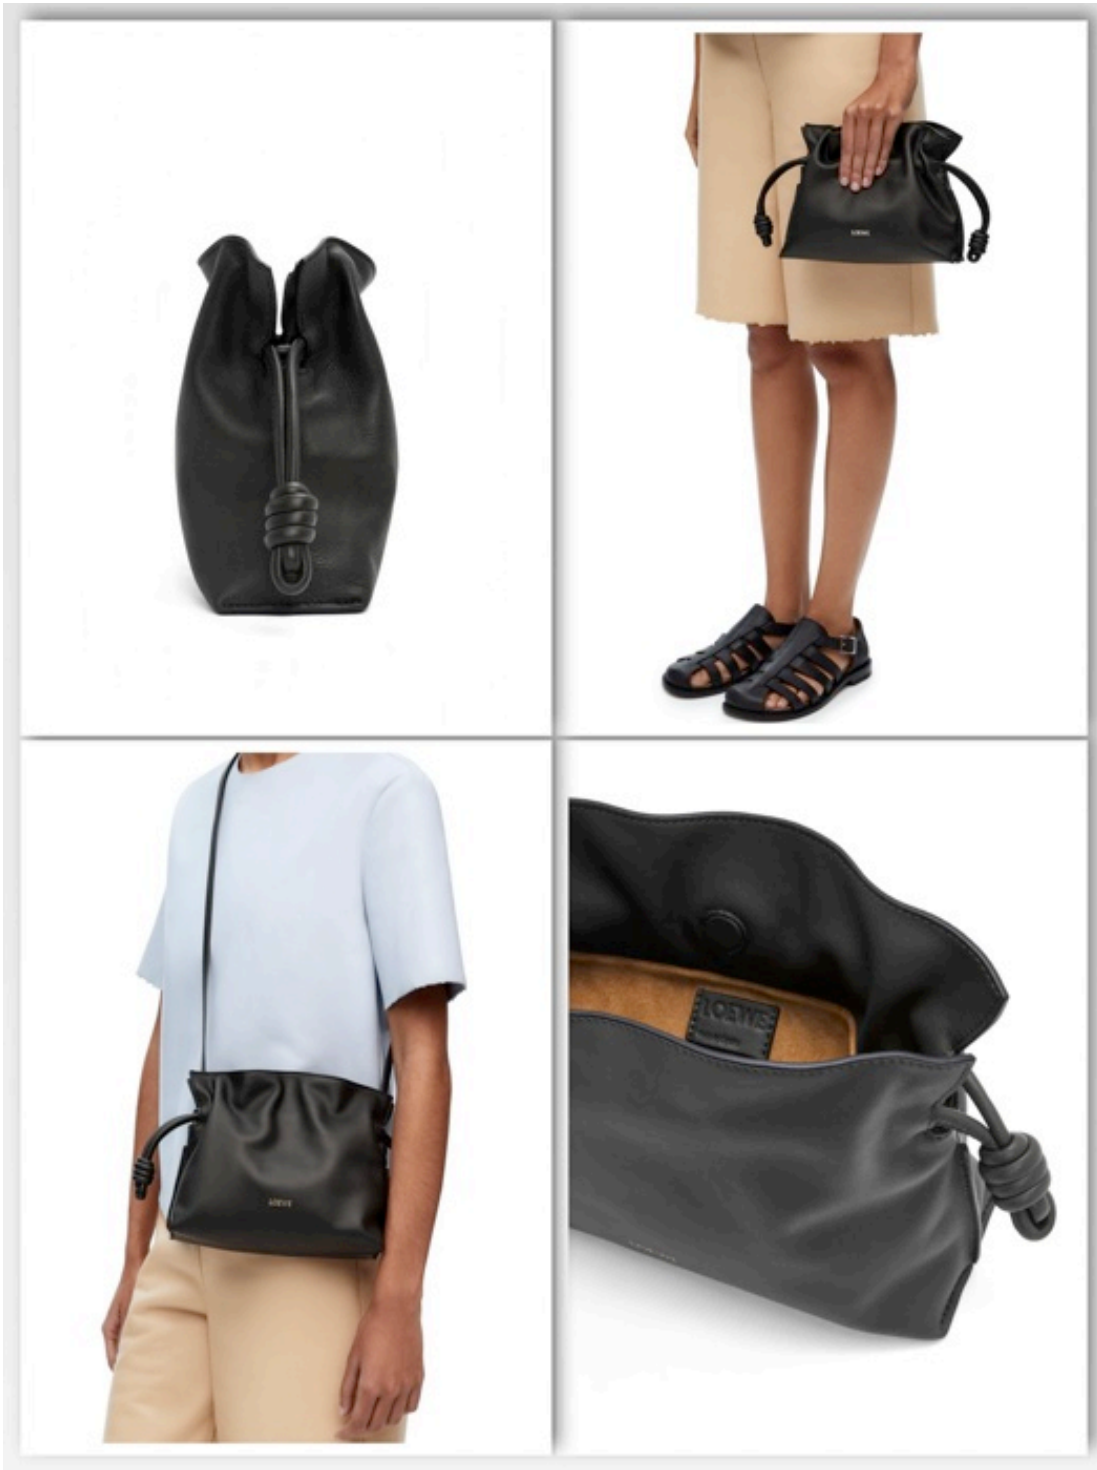

Main material :
Nappa Calf
Strap length : 96 -
120 cm
Strap drop : 36 - 49
cm
Weight : 0.3 kg
Height (cm) : 18
Width (cm) : 23.9
Depth (cm) : 9
Height (inch) : 7.1
Width (inch) : 9.4
Depth (inch) : 3.5