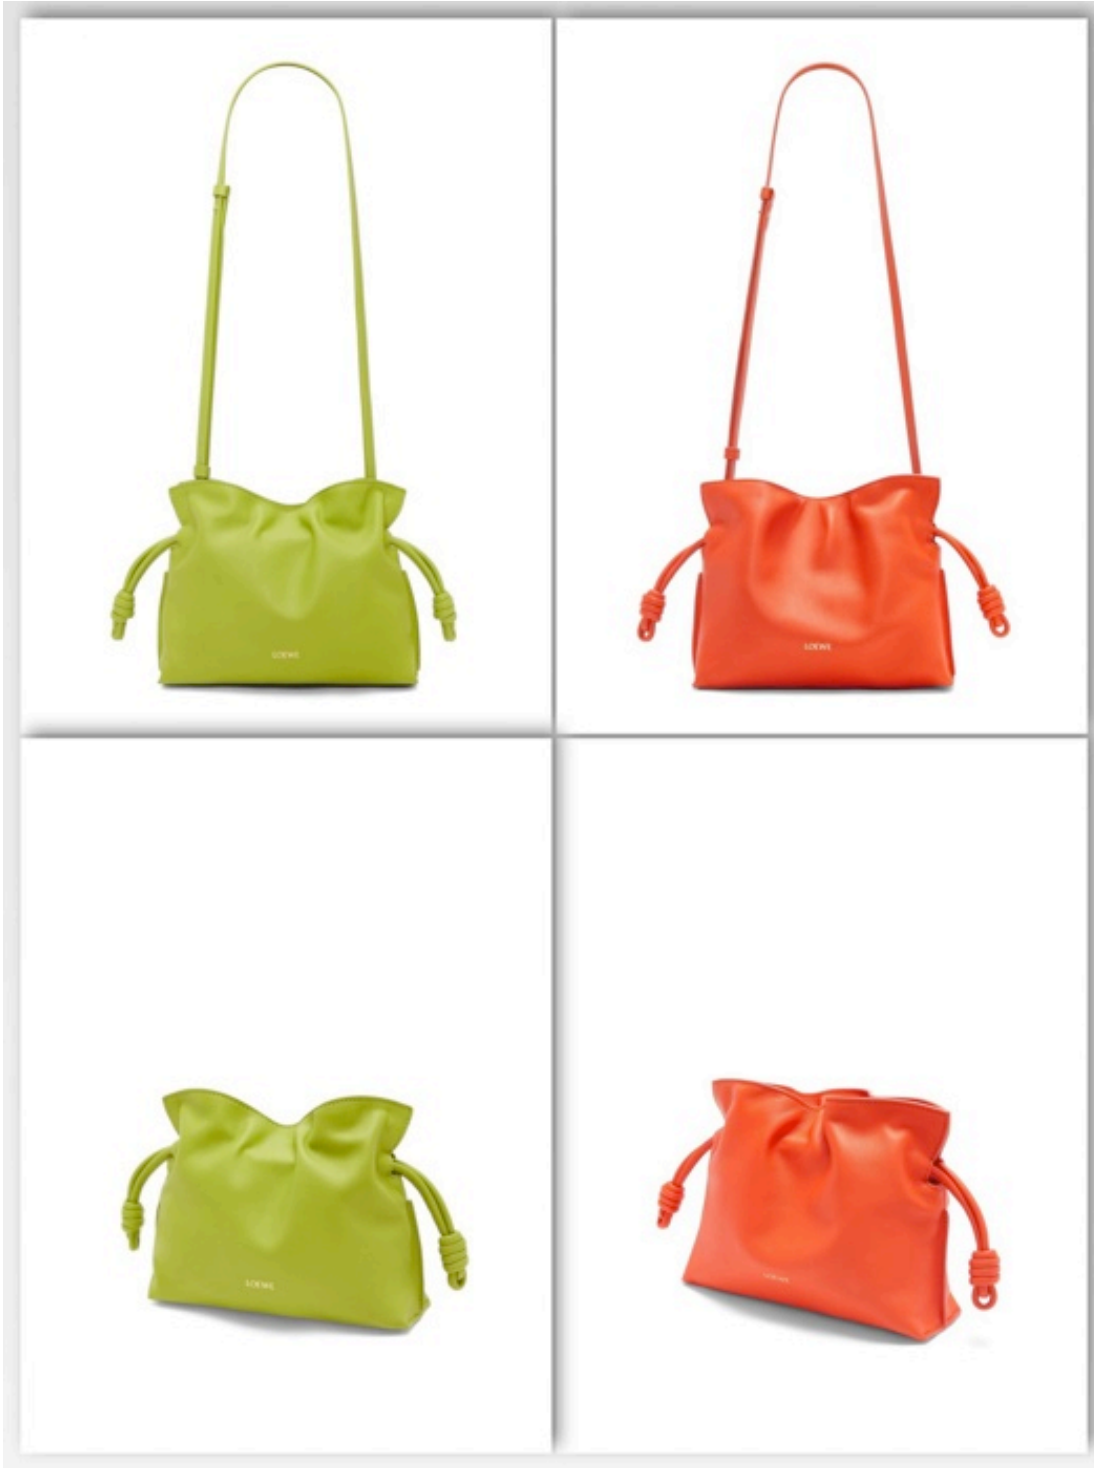

Main material :
Nappa Calf
Strap length : 96 -
120 cm
Strap drop : 36 - 49
cm
Weight : 0.3 kg
Height (cm) : 18
Width (cm) : 23.9
Depth (cm) : 9
Height (inch) : 7.1
Width (inch) : 9.4
Depth (inch) : 3.5

Mini Flamenco clutch in nappa calfskin Orange/
Meadow Green

109,000