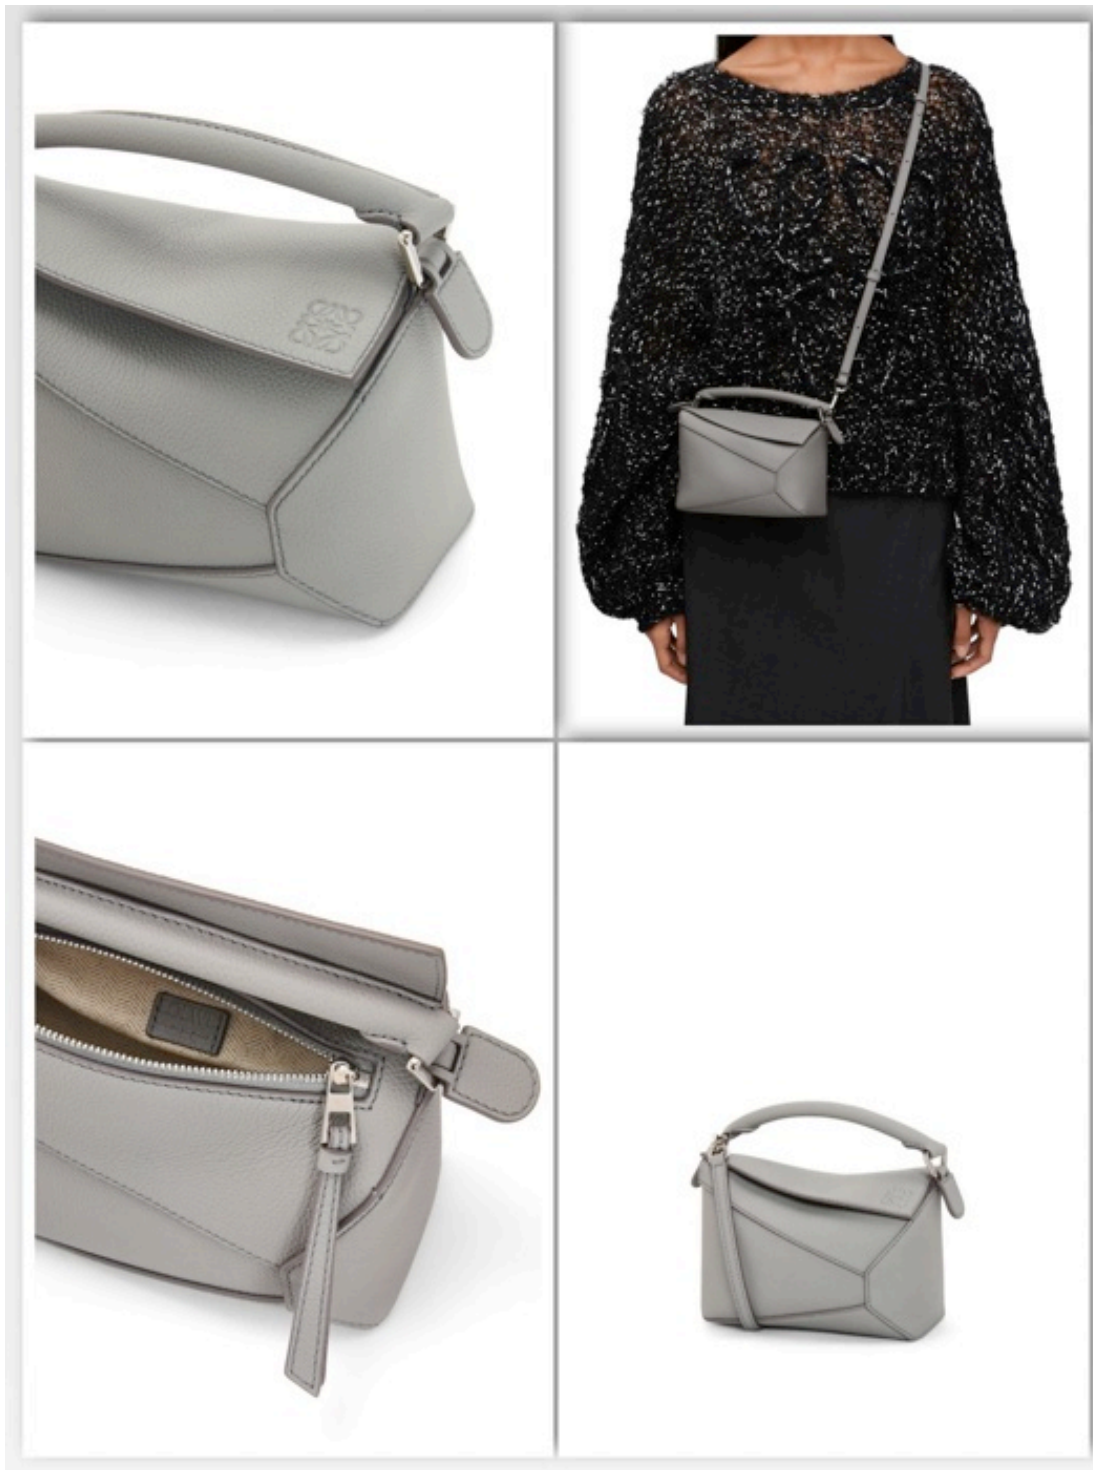

Depth (cm) : 8

Height (inch) : 4.9

Width (inch) : 7.1

Depth (inch) : 3.1

Mini Puzzle bag in classic calfskin Tan/Crimson

129,000

Main material :  
Classic Calf

Strap length : 108.5 -  
137 cm